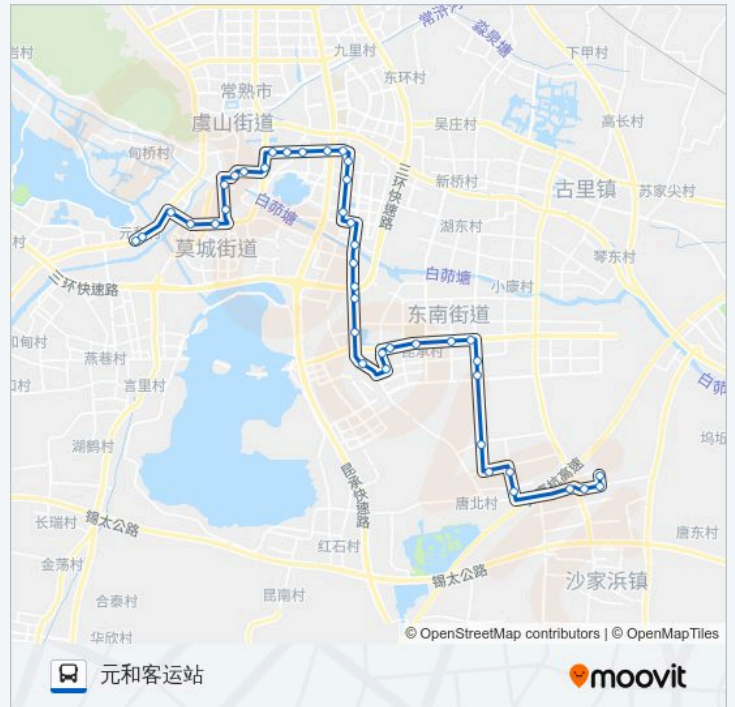

公交常熟111路的信息

方向: 元和客运站

站点数量: 41

行车时间: 60 分
途经站点:

相互电子

恩斯克轴承

三一荣域

职教中心

藕渠中学

百盛花园南区

富鑫苑

明日星洲

锦荷幼儿园

锦荷佳苑

东明医院新颜路

湖苑新村

琴湖新村新颜路

颜港小学

交通大厦

城市之光

琴川家园

红旗桥

常熟捞品城白雪路

常熟汽车客运南站

招商西路

尚湖中央花园

金枫花园

元和客运站

你可以在moovitapp.com下载公交常熟111路的PDF时间表和线路图。使用Moovit应用程序查询Suzhou的实时公交、列车时刻表以及公共交通出行指南。

© 2024 Moovit - 保留所有权利