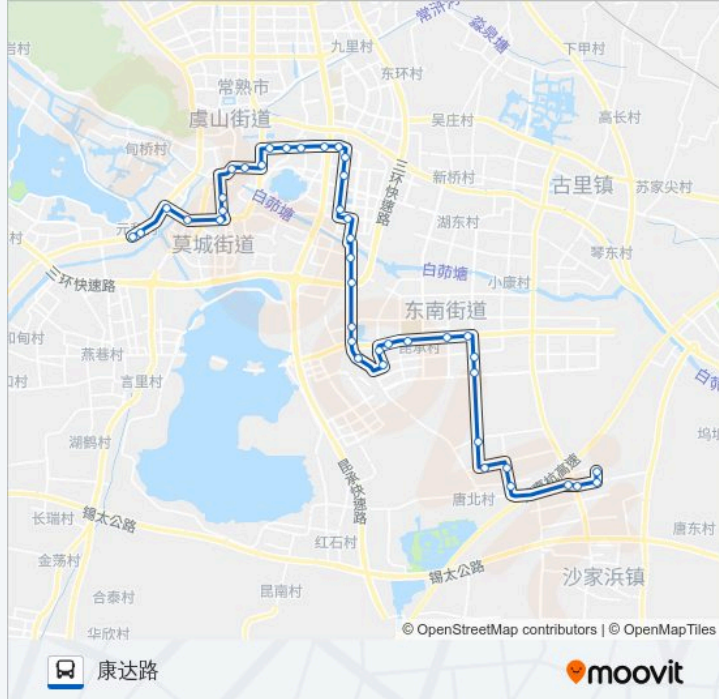

藕渠加油站

渠中

法字湖站

苏锋村

金仓集贸市场

东南管委会银环路

东南管委会

职教中心

三一荣域

恩斯克轴承

相互电子站

速技能

日阪机械

苏州创力

倍思皮具

新联卖场七彩城

儒浜路

三塘街常昆路口

三塘路

康达路

方向: 元和客运站

41 站

[查看时间表](#)

康达路

三塘路

三塘路常昆路口

儒浜路

新联卖场七彩城

倍思皮具

苏州创力

日阪机械

速技能

公交常熟111路的时间表

往元和客运站方向的时间表

星期一	06:25 - 20:40
星期二	06:25 - 20:40
星期三	06:25 - 20:40
星期四	06:25 - 20:40
星期五	06:25 - 20:40
星期六	06:25 - 20:40
星期日	06:25 - 20:40

公交常熟111路的信息

方向: 元和客运站

站点数量: 41