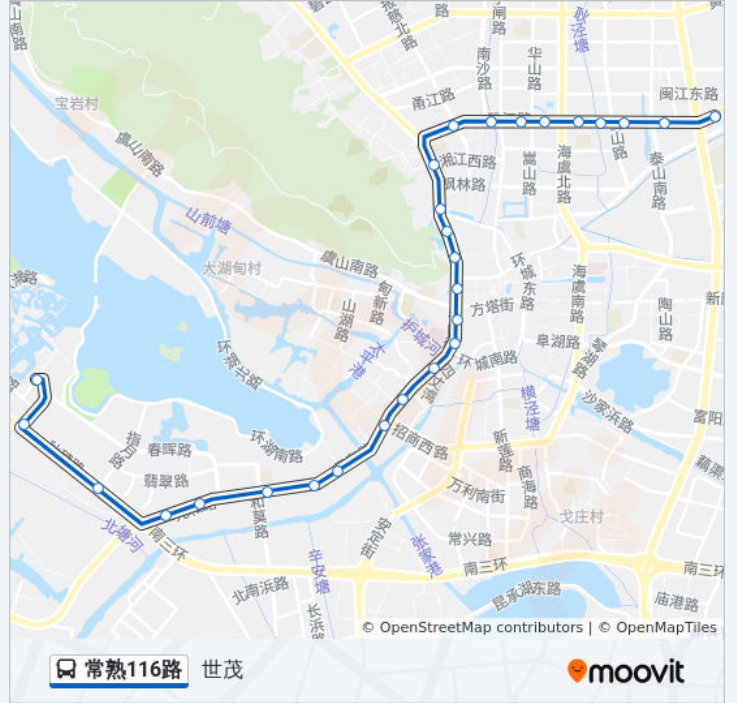

[查看时间表](#)

- 尚湖
- 尚湖南入口
- 颜巷菜场
- 建华
- 建华新村
- 朱泾村
- 造纸厂
- 金枫花园
- 尚湖中央花园沪宜公路
- 党校
- 甸桥新村粮食局
- 常熟第一人民医院
- 书院街
- 博物馆百盛商场
- 言子墓
- 虞山公园
- 桃源涧
- 肝病防治中心
- 第五人民医院(珠江路)
- 珠江路(李家桥)
- 珠江路
- 体育馆(珠江路)

公交常熟116路的时间表

往世茂方向的时间表

星期一	06:30 - 20:45
星期二	06:30 - 20:45
星期三	06:30 - 20:45
星期四	06:30 - 20:45
星期五	06:30 - 20:45
星期六	06:30 - 20:45
星期日	06:30 - 20:45

公交常熟116路的信息

方向: 世茂

站点数量: 27

行车时间: 38 分

途经站点:

五星四区

漕泾新村

漕泾菜场(珠江路)

欧尚(珠江路)

世茂(珠江路)

方向: 尚湖

29 站

[查看时间表](#)

世茂(珠江路)

星光天地

第五人民医院(珠江路)

肝病防治中心

桃源涧

虞山公园

言子墓

博物馆百盛商场

书院街

常熟第一人民医院