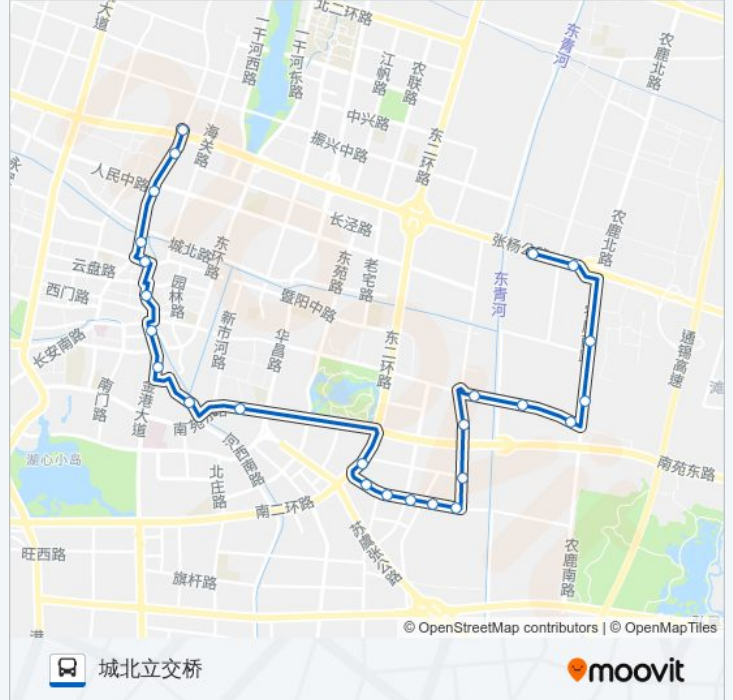

东方明珠

赵庄新村

港城汽车站

国际购物中心

实验小学

慕墩桥

滋生桥

公交张家港1路的时间表

往城北立交桥方向的时间表

星期一	05:50 - 18:00
星期二	05:50 - 18:00
星期三	05:50 - 18:00
星期四	05:50 - 18:00
星期五	05:50 - 18:00
星期六	05:50 - 18:00
星期日	05:50 - 18:00

公交张家港1路的信息

方向: 城北立交桥

站点数量: 25

行车时间: 38 分

途经站点:

电信大厦

城北新村

城北立交桥

方向: 蒋桥公交首末站

27 站

[查看时间表](#)

城北立交桥

电信大厦

滋生桥

慕墩桥

实验小学

国际购物中心

港城汽车站

赵庄新村

东方明珠

帝景豪园

梁丰生态园南门