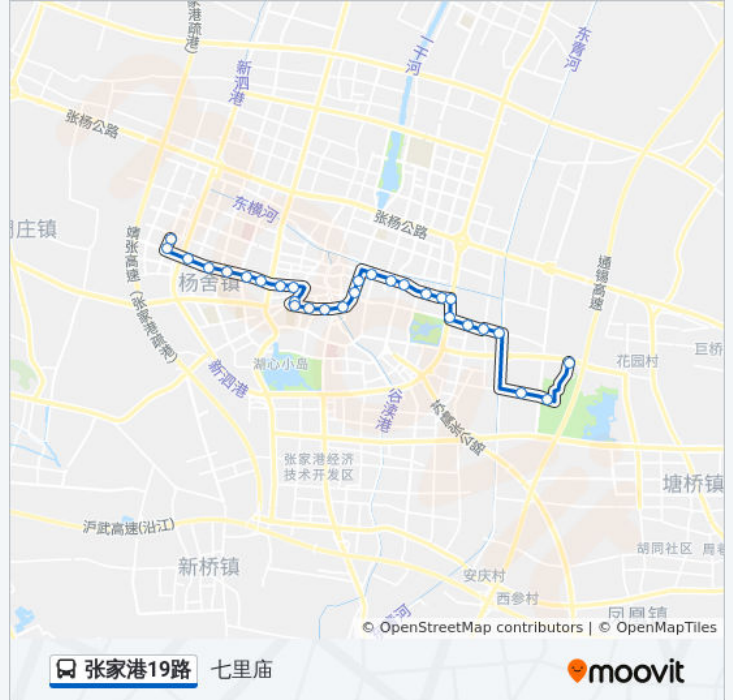

- 庆安村
- 信和纺织
- 乘航村
- 庆安大桥
- 钢材市场
- 民丰村
- 第一加油站
- 暨阳东路(往庆安村方向)
- 老宅村
- 民丰苑
- 张家港外国语学校
- 血站
- 新市河路
- 华夏银行
- 豪苑大酒店
- 玉蕙口腔医院(振丰新村)
- 国税局
- 南门路
- 沙洲中学北门
- 人武部
- 西门新村
- 大润发

公交张家港19路的时间表

往七里庙方向的时间表

星期一	06:00 - 17:40
星期二	06:00 - 17:40
星期三	06:00 - 17:40
星期四	06:00 - 17:40
星期五	06:00 - 17:40
星期六	06:00 - 17:40
星期日	06:00 - 17:40

公交张家港19路的信息

方向: 七里庙

站点数量: 29

行车时间: 39 分

途经站点:

张家港公园北门  
万红三村  
职教中心北门  
购物公园南门  
汇景豪苑  
张义巷  
七里庙

### 方向: 庆安村

30 站

[查看时间表](#)

七里庙  
张义巷  
汇景豪苑  
购物公园南门  
职教中心  
万红三村  
张家港公园北门  
大润发  
西门新村  
中医院  
人武部  
沙洲中学北门  
南门路  
国税局  
玉蕙口腔医院(振丰新村)  
豪苑大酒店  
华夏银行  
新市河路

### 公交张家港19路的信息

方向: 庆安村

站点数量: 30

行车时间: 39 分

途经站点:

血站

张家港外国语学校

民丰苑