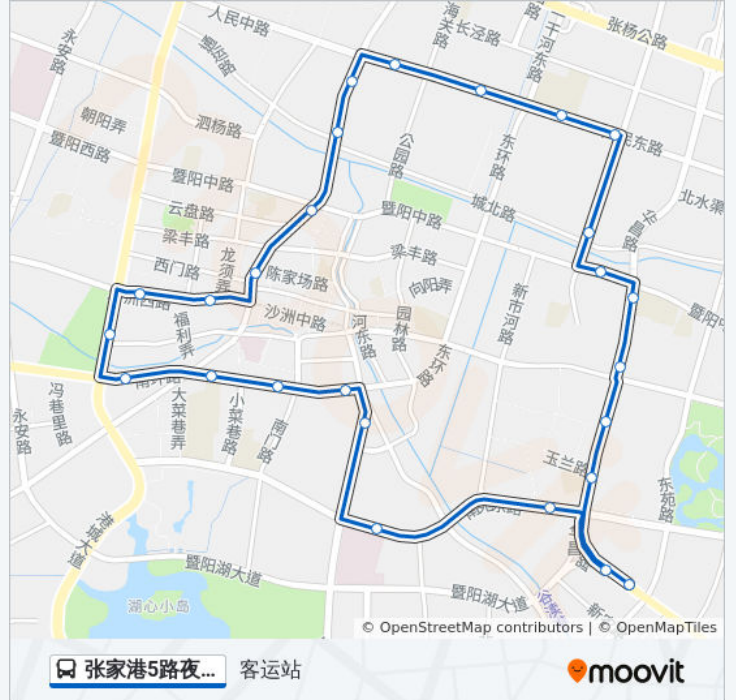

张家港5路夜班外环

客运站

[以网页模式查看](#)

公交张家港5路夜班外环((客运站))仅有一条行车路线。工作日的服务时间为：

(1) 客运站: 18:05 - 20:55

使用Moovit找到公交张家港5路夜班外环离你最近的站点，以及公交张家港5路夜班外环下车车的到站时间。

方向: 客运站

26 站

[查看时间表](#)

客运站(华昌路)
实验小学东校区
梁丰花园
张高中
外国语学校
太平洋保险
妇保所
检察院
电视大学
市政府
国贸酒店
电信大厦
滋生桥
庆丰新村
图书馆
西门新村
大润发
张家港公园
中港花苑
沙洲中学
南门路
国税局

公交张家港5路夜班外环的时间表

往客运站方向的时间表

星期一	18:05 - 20:55
星期二	18:05 - 20:55
星期三	18:05 - 20:55
星期四	18:05 - 20:55
星期五	18:05 - 20:55
星期六	18:05 - 20:55
星期日	18:05 - 20:55

公交张家港5路夜班外环的信息

方向: 客运站

站点数量: 26

行车时间: 34 分

途经站点:

港城汽车站

港城汽车站

东方明珠

客运站

你可以在moovitapp.com下载公交张家港5路夜班外环的PDF时间表和线路图。使用[Moovit应用程序](#)查询苏州的实时公交、列车时刻表以及公共交通出行指南。

[关于Moovit](#) · [MaaS解决方案](#) · [城市列表](#) · [Moovit社区](#)

© 2023 Moovit - 版权所有

查看实时到站时间