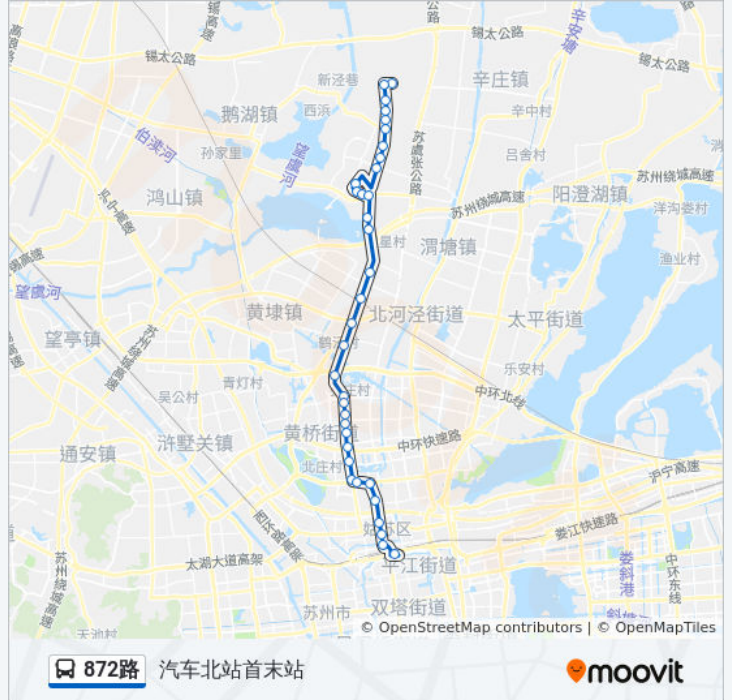

#### 公交872路的时间表

往汽车北站首末站方向的时间表

星期一	05:10 - 19:10
星期二	05:10 - 19:10
星期三	05:10 - 19:10
星期四	05:10 - 19:10
星期五	05:10 - 19:10
星期六	05:10 - 19:10
星期日	05:10 - 19:10

#### 公交872路的信息

方向: 汽车北站首末站

站点数量: 35

行车时间: 61 分

途经站点:

北丘上  
姚祥村  
杨家浜西  
吴家宅  
陆慕变电站  
御窑小学  
御苑家园东  
繁花中心  
平门塘大桥南  
万达广场  
人民路城北东路南  
人民路苏站路北  
汽车北站首末站

### 方向: 灵峰村

35 站  
[查看时间表](#)

汽车北站首末站  
人民路苏站路北  
人民路城北东路南  
万达广场  
平门塘大桥南  
繁花中心  
御苑家园东  
御窑小学  
陆慕变电站  
吴家宅  
杨家浜西  
姚祥村  
北丘上  
汤埭上西  
荷塘月色桥南  
荷塘月色桥北

### 公交872路的信息

方向: 灵峰村  
站点数量: 35  
行车时间: 62 分  
途经站点:

鹤泾村东

广济路太东路南

汤浜村

漕湖学校

广济路观塘路北

百家村