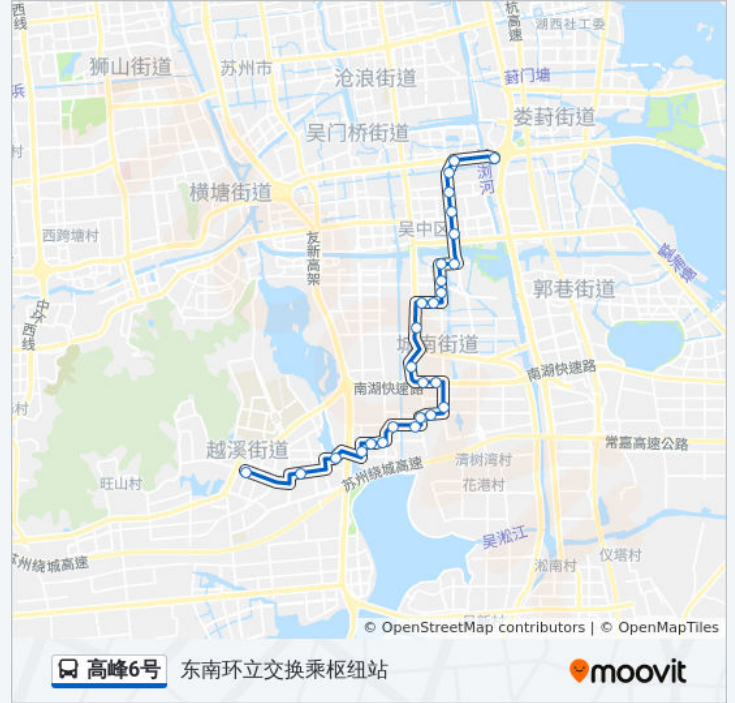

公交高峰6号的信息

方向: 东南环立交换乘枢纽站

站点数量: 27

行车时间: 40 分

途经站点:

吴中房产中心

吴中东路

汽车南站

汽车南站东

东南环立交换乘枢纽站

方向: 越溪首末站

27 站

[查看时间表](#)

南环桥

汽车南站

吴中东路

往越溪首末站方向的时间表

星期一	05:40 - 19:25
星期二	05:40 - 19:25
星期三	05:40 - 19:25
星期四	05:40 - 19:25
星期五	05:40 - 19:25
星期六	05:40 - 19:25
星期日	05:40 - 19:25

公交高峰6号的信息

方向: 越溪首末站

站点数量: 27

行车时间: 40 分

途经站点:

兴昂路邵昂路东

枫杨路邵昂路西

枫杨路槐香街西

梧桐街枫杨路南

苏街小石湖路

溪东新村二区

越溪中心小学

越来溪桥西

越溪首末站南