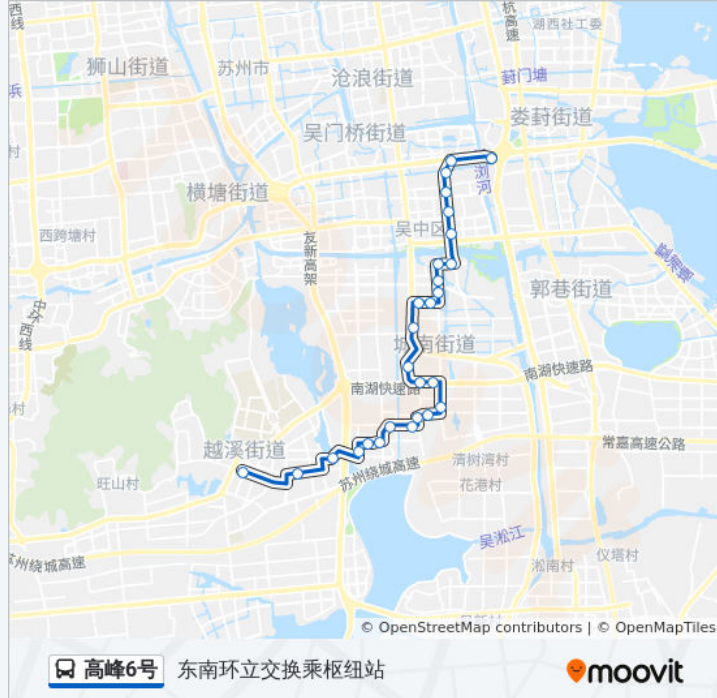

[查看时间表](#)

越溪首末站南
溪东新村二区
苏街小石湖路
梧桐街枫杨路南
枫杨路槐香街西
枫杨路邵昂路西
兴昂路邵昂路东
兴昂路田上江路西
东湖村
兴吴路东湖路东
枫津路兴吴路北
百盛路
南湖路红庄
红庄
澄湖路
吴中汽车站南
枫津路
枫津路石湖路南
公交一路新村
碧波二村
碧波实验小学
文曲路

公交高峰6号的时间表

往东南环立交换乘枢纽站方向的时间表

星期一	05:40 - 19:25
星期二	05:40 - 19:25
星期三	05:40 - 19:25
星期四	05:40 - 19:25
星期五	05:40 - 19:25
星期六	05:40 - 19:25
星期日	05:40 - 19:25

公交高峰6号的信息

方向: 东南环立交换乘枢纽站

站点数量: 27

行车时间: 40 分

途经站点:

吴中房产中心

吴中东路

汽车南站

汽车南站东

东南环立交换乘枢纽站

方向: 越溪首末站

27 站

[查看时间表](#)

南环桥

汽车南站

吴中东路