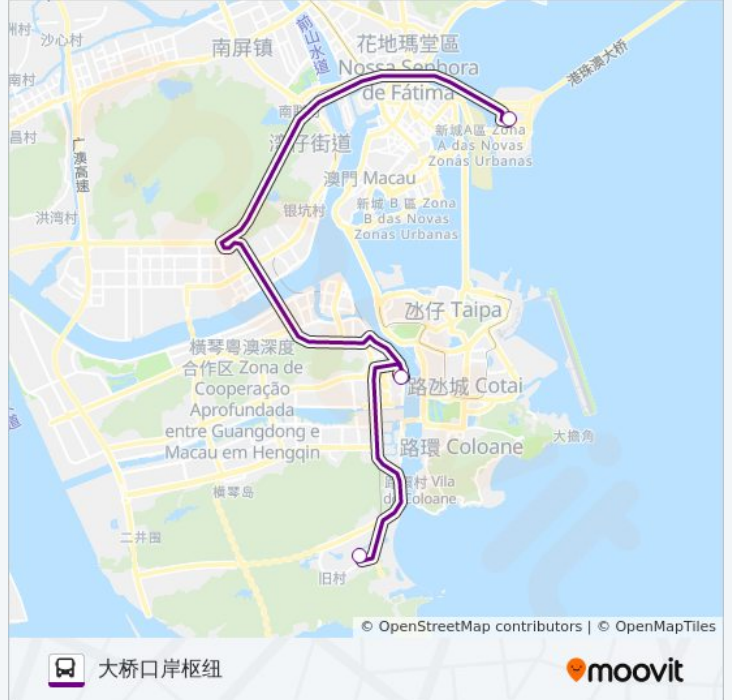

口岸巴士长隆专线

大桥口岸枢纽

[以网页模式查看](#)

公交口岸巴士长隆专((大桥口岸枢纽))共有2条行车路线。工作日的服务时间为：

(1) 大桥口岸枢纽: 11:30 - 19:30(2) 长隆: 10:30 - 18:30

使用Moovit找到公交口岸巴士长隆专线离你最近的站点，以及公交口岸巴士长隆专线下车班的到站时间。

方向: 大桥口岸枢纽

3 站

[查看时间表](#)

长隆

横琴口岸

大桥口岸枢纽

公交口岸巴士长隆专线的时间表

往大桥口岸枢纽方向的时间表

星期一	11:30 - 19:30
星期二	11:30 - 19:30
星期三	11:30 - 19:30
星期四	11:30 - 19:30
星期五	11:30 - 19:30
星期六	11:30 - 19:30
星期日	11:30 - 19:30

公交口岸巴士长隆专线的信息

方向: 大桥口岸枢纽

站点数量: 3

行车时间: 12 分

途经站点:

方向: 长隆

3 站

[查看时间表](#)

大桥口岸枢纽

横琴口岸

长隆

公交口岸巴士长隆专线的时间表

往长隆方向的时间表

星期一	10:30 - 18:30
星期二	10:30 - 18:30
星期三	10:30 - 18:30
星期四	10:30 - 18:30
星期五	10:30 - 18:30
星期六	10:30 - 18:30
星期日	10:30 - 18:30

公交口岸巴士长隆专线的信息

方向: 长隆

站点数量: 3