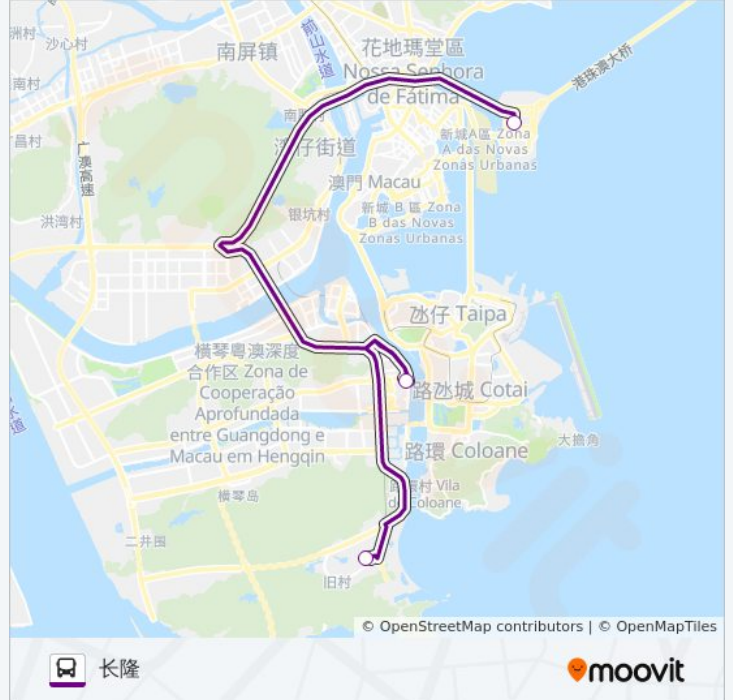

你可以在moovitapp.com下载公交口岸巴士长隆专线的PDF时间表和线路图。使用[Moovit应用程序](#)查询珠海的实时公交、列车时刻表以及公共交通出行指南。

[关于Moovit](#) · [MaaS解决方案](#) · [城市列表](#) · [Moovit社区](#)

© 2023 Moovit - 版权所有

查看实时到站时间