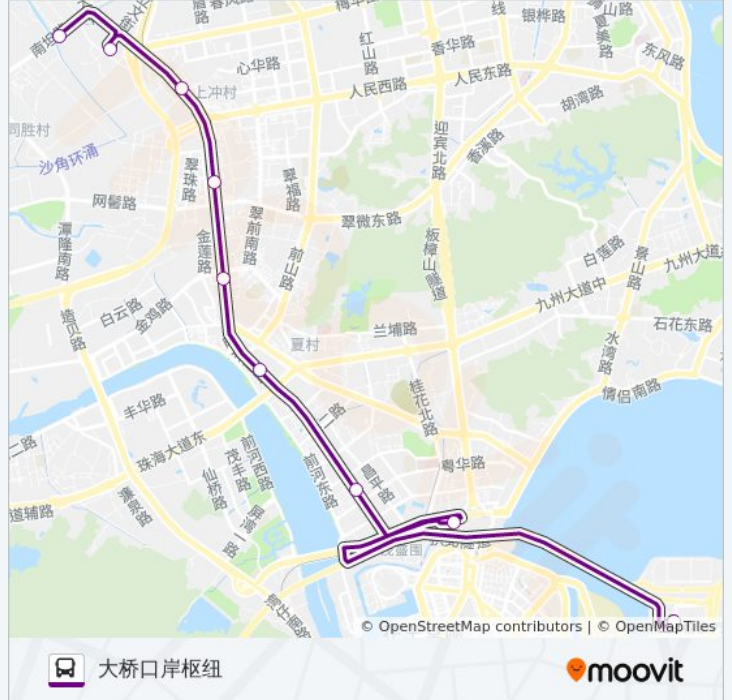

[查看时间表](#)

海纳城

上冲检查站

城轨明珠站

翠微

明珠商业广场

城轨前山站

侨光小学

城轨珠海站(拱北)

大桥口岸枢纽

公交口岸巴士上冲专线的时间表

往大桥口岸枢纽方向的时间表

星期一	07:05 - 12:25
星期二	07:05 - 12:25
星期三	07:05 - 12:25
星期四	07:05 - 12:25
星期五	07:05 - 12:25
星期六	07:05 - 12:25
星期日	07:05 - 12:25

公交口岸巴士上冲专线的信息

方向: 大桥口岸枢纽

站点数量: 9

行车时间: 20 分

途经站点:

方向: 海纳城

9 站

[查看时间表](#)

- 大桥口岸枢纽
- 城轨珠海站(拱北)
- 侨光小学
- 城轨前山站
- 明珠商业广场
- 城轨明珠站
- 上冲检查站
- 扣扉路北
- 海纳城

公交口岸巴士上冲专线的时间表

往海纳城方向的时间表

星期一	13:30 - 19:00
星期二	13:30 - 19:00
星期三	13:30 - 19:00
星期四	13:30 - 19:00
星期五	13:30 - 19:00
星期六	13:30 - 19:00
星期日	13:30 - 19:00

公交口岸巴士上冲专线的信息

方向: 海纳城

站点数量: 9

行车时间: 20 分

途经站点:

你可以在moovitapp.com下载公交口岸巴士上冲专线的PDF时间表和线路图。使用[Moovit应用程序](#)查询珠海的实时公交、列车时刻表以及公共交通出行指南。