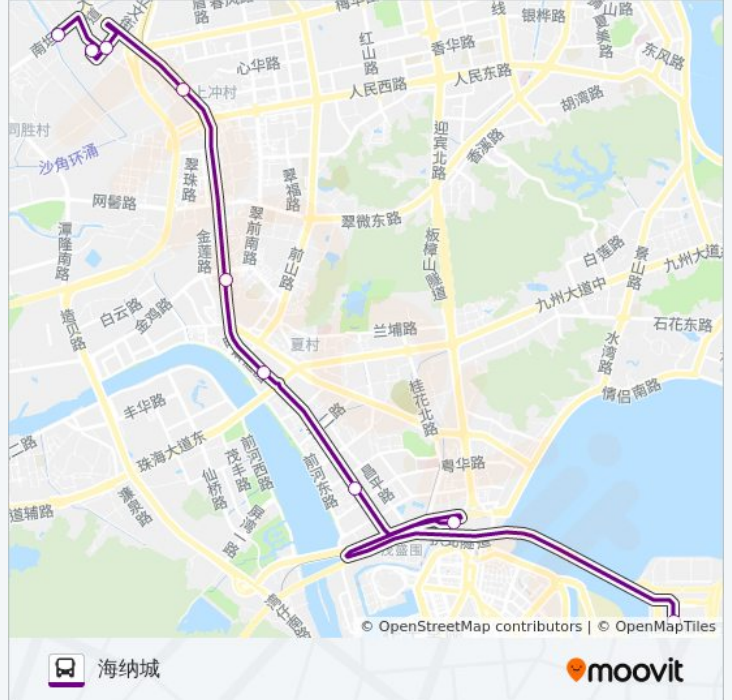

口岸巴士上冲专线

大桥口岸枢纽

以网页模式查看

公交口岸巴士上冲专((大桥口岸枢纽))共有2条行车路线。工作日的服务时间为：

(1) 大桥口岸枢纽: 07:05 - 12:25(2) 海纳城: 13:30 - 19:00

使用Moovit找到公交口岸巴士上冲专线离你最近的站点，以及公交口岸巴士上冲专线下车班的到站时间。

方向: 大桥口岸枢纽

9 站

城轨珠海站(拱北)

大桥口岸枢纽

公交口岸巴士上冲专线的时间表

往大桥口岸枢纽方向的时间表

星期一	07:05 - 12:25
星期二	07:05 - 12:25
星期三	07:05 - 12:25
星期四	07:05 - 12:25
星期五	07:05 - 12:25
星期六	07:05 - 12:25
星期日	07:05 - 12:25

公交口岸巴士上冲专线的信息

方向: 大桥口岸枢纽

站点数量: 9

行车时间: 20 分

途经站点:

方向: 海纳城

9 站

[查看时间表](#)

- 大桥口岸枢纽
- 城轨珠海站(拱北)
- 侨光小学
- 城轨前山站
- 明珠商业广场
- 城轨明珠站
- 上冲检查站
- 扣扉路北
- 海纳城

公交口岸巴士上冲专线的时间表

往海纳城方向的时间表

星期一	13:30 - 19:00
星期二	13:30 - 19:00
星期三	13:30 - 19:00
星期四	13:30 - 19:00
星期五	13:30 - 19:00
星期六	13:30 - 19:00
星期日	13:30 - 19:00

公交口岸巴士上冲专线的信息

方向: 海纳城

站点数量: 9

行车时间: 20 分

途经站点:

你可以在moovitapp.com下载公交口岸巴士上冲专线的PDF时间表和线路图。使用[Moovit应用程序](#)查询珠海的实时公交、列车时刻表以及公共交通出行指南。