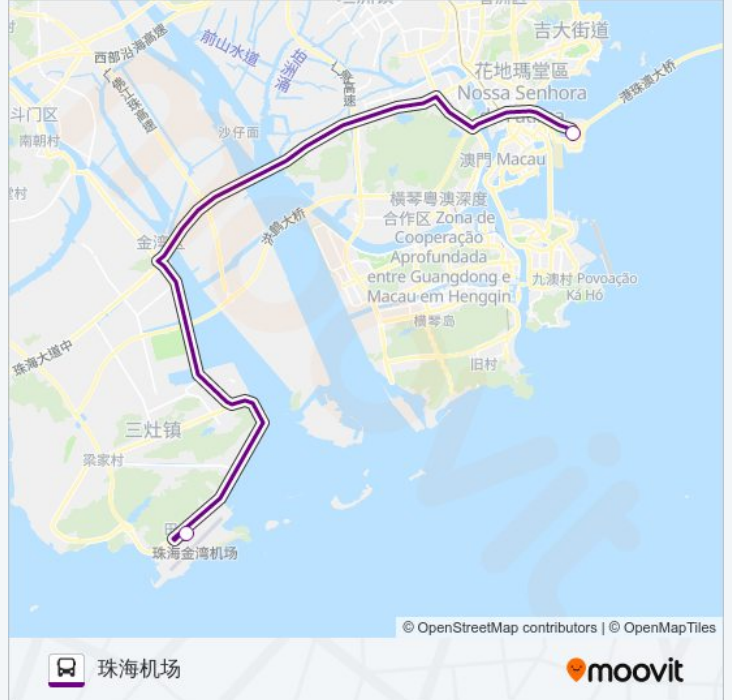

珠海机场快线 (港珠澳大桥)

大桥口岸枢纽

下载App

公交珠海机场快 (港珠澳大桥)((大桥口岸枢纽))共有2条行车路线。工作日的服务时间为：

(1) 大桥口岸枢纽: 08:00 - 20:00(2) 珠海机场: 08:00 - 20:00

使用Moovit找到公交珠海机场快线 (港珠澳大桥)离你最近的站点，以及公交珠海机场快线 (港珠澳大桥)下车的到站时间。

方向: 大桥口岸枢纽

2 站

站点数量: 2

行车时间: 28 分

途经站点:

方向: 珠海机场

2 站

[查看时间表](#)

大桥口岸枢纽

珠海金湾机场

公交珠海机场快线 (港珠澳大桥)的时间表 往珠海机场方向的时间表

星期一	08:00 - 20:00
星期二	08:00 - 20:00
星期三	08:00 - 20:00
星期四	08:00 - 20:00
星期五	08:00 - 20:00
星期六	08:00 - 20:00
星期日	08:00 - 20:00

公交珠海机场快线 (港珠澳大桥)的信息

方向: 珠海机场

站点数量: 2

行车时间: 28 分

途经站点:

你可以在moovitapp.com下载公交珠海机场快线 (港珠澳大桥)的PDF时间表和线路图。使用Moovit应用程序查询珠海的实时公交、列车时刻表以及公共交通出行指南。

© 2024 Moovit - 保留所有权利