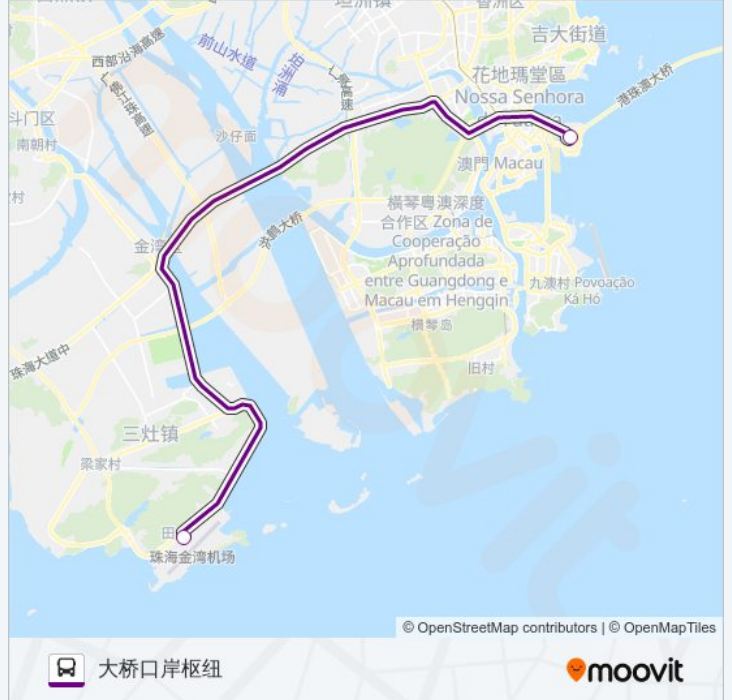

珠海机场快线 (港珠澳大桥)

大桥口岸枢纽

下载App

公交珠海机场快 (港珠澳大桥)((大桥口岸枢纽))共有2条行车路线。工作日的服务时间为：

(1) 大桥口岸枢纽: 08:00 - 20:00(2) 珠海机场: 08:00 - 20:00

使用Moovit找到公交珠海机场快线 (港珠澳大桥)离你最近的站点，以及公交珠海机场快线 (港珠澳大桥)下车的到站时间。

方向: 大桥口岸枢纽

2 站

[查看时间表](#)

珠海金湾机场

大桥口岸枢纽

公交珠海机场快线 (港珠澳大桥)的时间表

往大桥口岸枢纽方向的时间表

星期一	08:00 - 20:00
星期二	08:00 - 20:00
星期三	08:00 - 20:00
星期四	08:00 - 20:00
星期五	08:00 - 20:00
星期六	08:00 - 20:00
星期日	08:00 - 20:00

公交珠海机场快线 (港珠澳大桥)的信息

方向: 大桥口岸枢纽

站点数量: 2

行车时间: 28 分

途经站点:

方向: 珠海机场

2 站

[查看时间表](#)

大桥口岸枢纽

珠海金湾机场