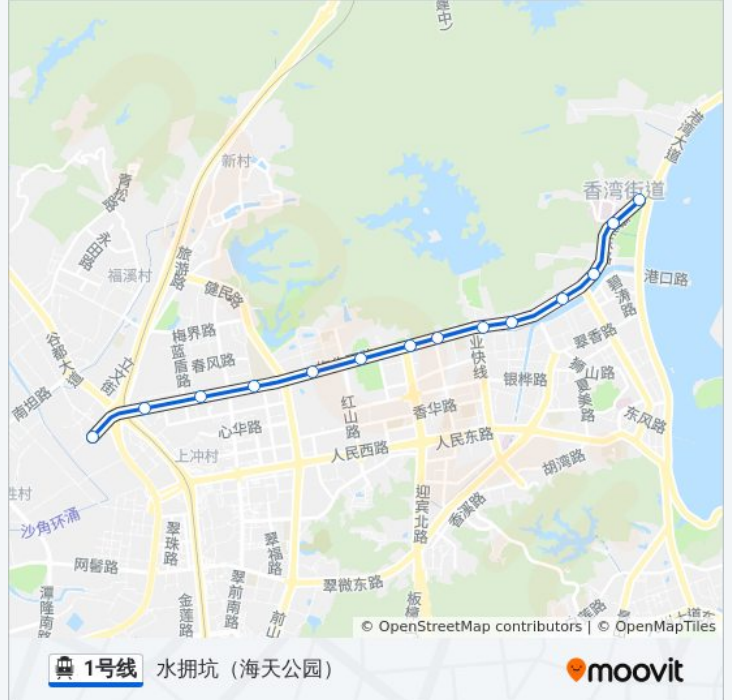

迎宾北路口

香山驿站

梅华中

珠海一中

蓝盾路口

恒雅名园

上冲小镇

缆车1号线的时刻表

往上冲小镇方向的时间表

星期一	07:35 - 20:35
星期二	07:35 - 20:35
星期三	07:35 - 20:35
星期四	07:35 - 20:35
星期五	07:35 - 20:35
星期六	07:35 - 20:35
星期日	07:35 - 20:35

缆车1号线的信息

方向: 上冲小镇

站点数量: 14

行车时间: 31 分

途经站点:

你可以在moovitapp.com下载缆车1号线的PDF时间表和线路图。使用[Moovit应用程序](#)查询珠海的实时公交、列车时刻表以及公共交通出行指南。