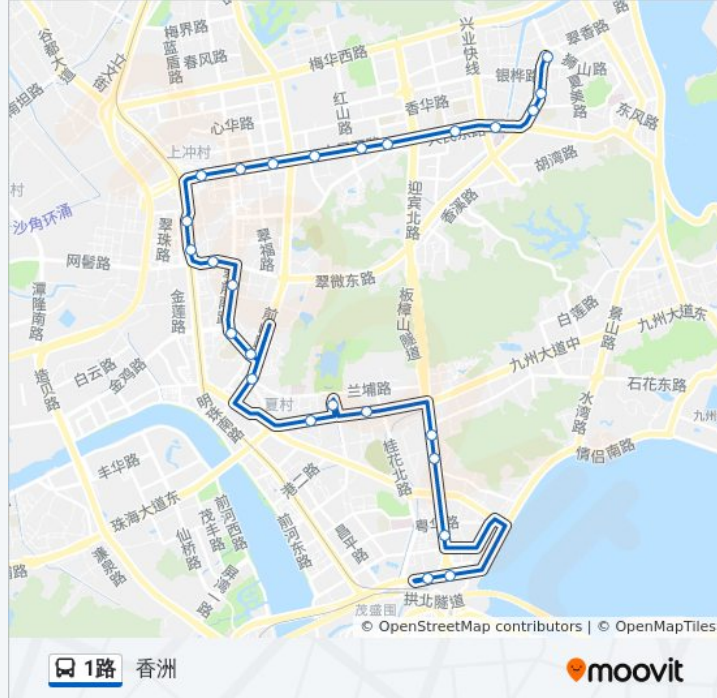

公交1((城轨珠海站))共有2条行车路线。工作日的服务时间为：

(1) 城轨珠海站: 00:08 - 23:56(2) 香洲: 00:08 - 23:56

使用Moovit找到公交1路离你最近的站点，以及公交1路下车班的到站时间。

方向: 城轨珠海站

24 站

[查看时间表](#)

香洲
南坑
桃园新村
银桦新村
新村
南村
香洲区府
红山
安居园
新香洲万家
上冲
明珠北
翠微
招商花园城南
海纳石鸣苑
中山亭
瀚林苑
前山
白石
兰埔
摩尔广场
华侨宾馆

拱北

城轨珠海站

方向: 香洲

26 站

[查看时间表](#)

城轨珠海站

拱北口岸

拱北

海纳石鸣苑

招商花园城南

翠微

明珠北

上冲

新香洲万家

安居园

公交1路的时间表

往香洲方向的时间表

星期一	00:08 - 23:56
星期二	00:08 - 23:56
星期三	00:08 - 23:56
星期四	00:08 - 23:56
星期五	00:08 - 23:56
星期六	00:08 - 23:56
星期日	00:08 - 23:56

公交1路的信息

方向: 香洲

站点数量: 26

行车时间: 34 分

途经站点:

红山
香洲区府
南村
新村
银桦新村
桃园新村
南坑
香洲总站