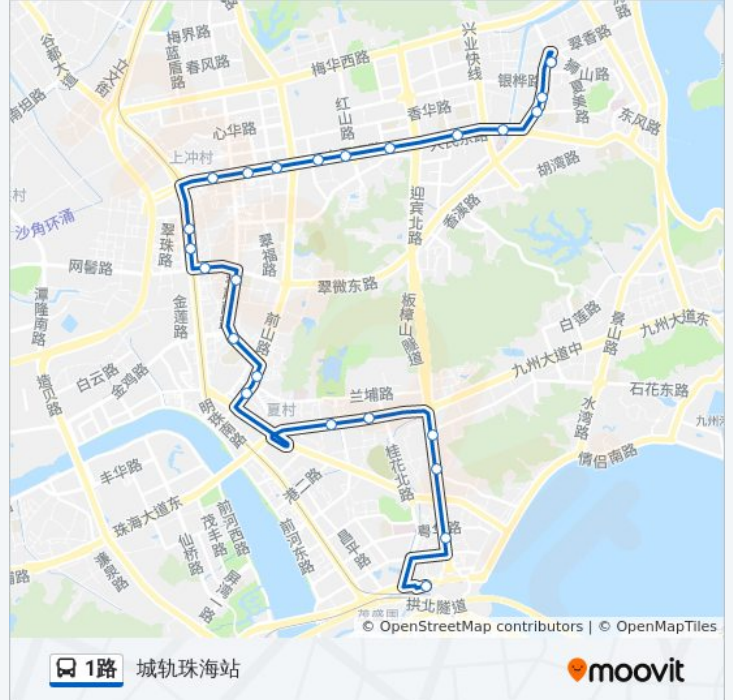

公交1((城轨珠海站))共有2条行车路线。工作日的服务时间为：

(1) 城轨珠海站: 00:08 - 23:56(2) 香洲: 00:08 - 23:56

使用Moovit找到公交1路离你最近的站点，以及公交1路下车班的到站时间。

方向: 城轨珠海站

24 站

[查看时间表](#)

香洲
南坑
桃园新村
银桦新村
新村
南村
香洲区府
红山
安居园
新香洲万家
上冲
明珠北
翠微
招商花园城南
海纳石鸣苑
中山亭
瀚林苑
前山
白石
兰埔
摩尔广场
华侨宾馆

公交1路的时间表

往城轨珠海站方向的时间表

星期一	00:08 - 23:56
星期二	00:08 - 23:56
星期三	00:08 - 23:56
星期四	00:08 - 23:56
星期五	00:08 - 23:56
星期六	00:08 - 23:56
星期日	00:08 - 23:56

公交1路的信息

方向: 城轨珠海站

站点数量: 24

行车时间: 34 分

途经站点:

拱北

城轨珠海站

方向: 香洲

26 站

[查看时间表](#)

城轨珠海站

拱北口岸

拱北

海纳石鸣苑

招商花园城南

翠微

明珠北

上冲

新香洲万家

安居园

公交1路的时间表