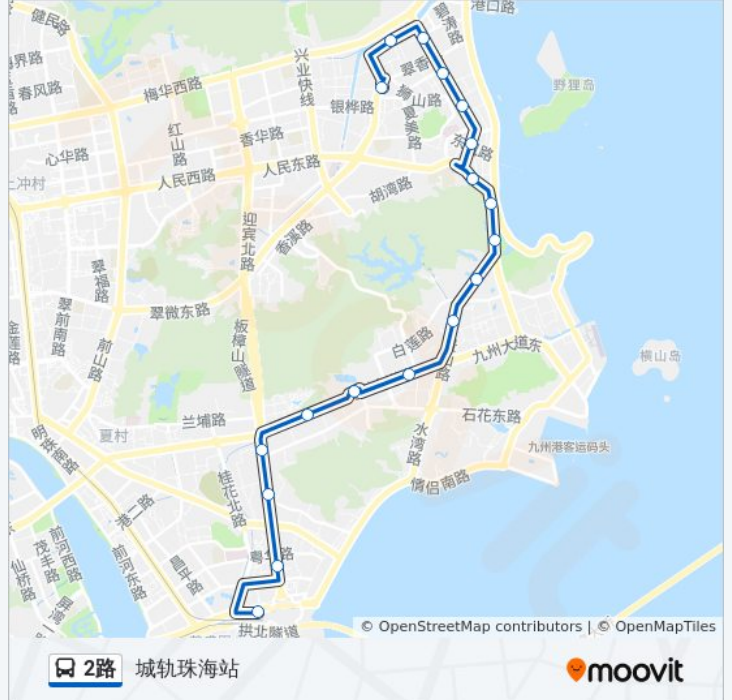

#### 方向: 城轨珠海站

18 站

[查看时间表](#)

- 香洲总站
- 为农市场
- 凤凰北
- 邮政大厦
- 百货公司
- 湾仔沙
- 公积金中心
- 望海楼
- 海滨公园
- 九洲城
- 吉大
- 中电大厦
- 白莲洞公园
- 竹苑
- 北岭
- 华侨宾馆
- 拱北
- 城轨珠海站

#### 公交2路的时间表

往城轨珠海站方向的时间表

星期一	00:07 - 23:59
星期二	00:07 - 23:59
星期三	00:07 - 23:59
星期四	00:07 - 23:59
星期五	00:07 - 23:59
星期六	00:07 - 23:59
星期日	00:07 - 23:59

#### 公交2路的信息

方向: 城轨珠海站

站点数量: 18

行车时间: 28 分

途经站点:

## 方向: 香洲

20 站

[查看时间表](#)

城轨珠海站

拱北口岸

拱北

华侨宾馆

北岭