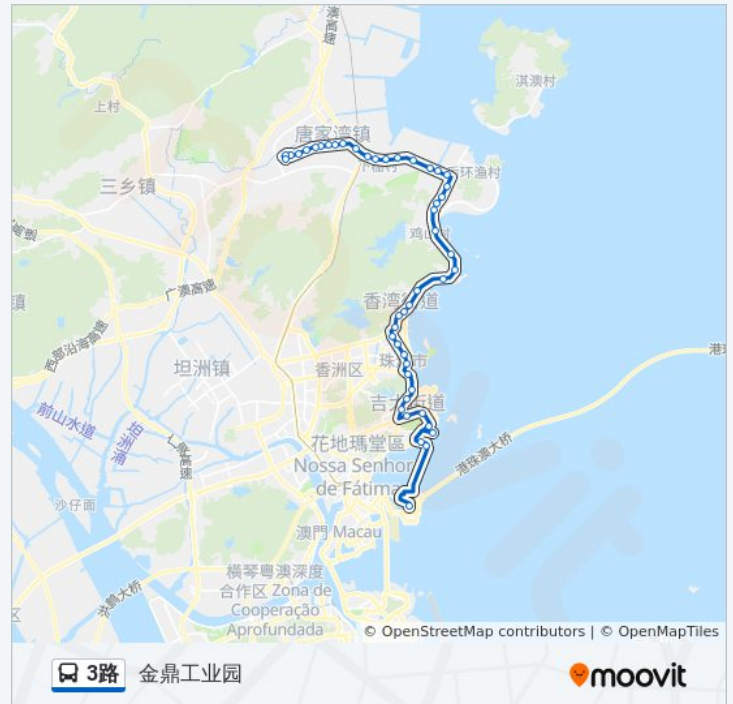

方向: 金鼎工业园

47 站

[查看时间表](#)

- 大桥口岸枢纽
- 九洲驿站(公交招呼站)
- 海愉半岛(公交招呼站)

### 公交3路的时间表

往金鼎工业园方向的时间表

星期一	06:10 - 22:30
星期二	06:10 - 22:30
星期三	06:10 - 22:30
星期四	06:10 - 22:30

九洲港  
石花东  
珠海电台  
交行大厦  
吉大  
九洲城  
海滨公园  
公积金中心  
湾仔沙  
百货公司  
邮政大厦  
凤凰北  
华子石东  
中大五院  
水拥坑  
契爷岭  
美丽湾  
银星花园  
银坑  
叠石  
鸡山  
中山大学  
白埔路口  
唐家  
唐家市场  
裕华公司  
渔村  
海怡湾畔  
珍珠乐园  
南方软件园  
白沙  
国际赛车场  
宝莱特科技

### 公交3路的信息

方向: 金鼎工业园

站点数量: 47

行车时间: 79 分

途经站点:

官塘

下栅

金鼎市场