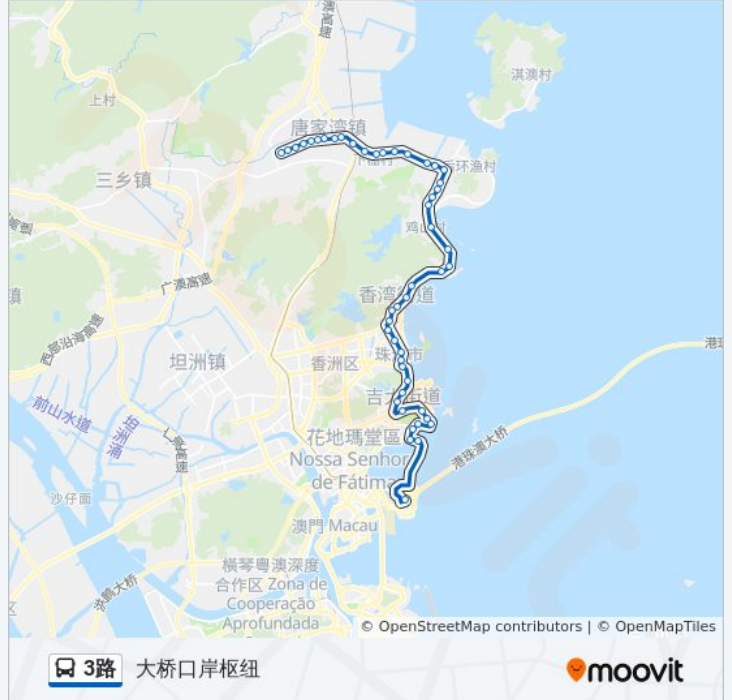

### 方向: 大桥口岸枢纽

48 站

[查看时间表](#)

- 金鼎工业园
- 宏利药业
- 名图科技
- 园区服务中心
- 景峰广场
- 一六八医院
- 金鼎医院
- 金鼎市场
- 下栅
- 官塘
- 宝莱特科技
- 国际赛车场
- 经济港
- 南方软件园
- 珍珠乐园
- 海怡湾畔
- 渔村
- 裕华公司
- 唐家市场
- 唐家
- 白埔路口
- 中山大学

### 公交3路的时间表

往大桥口岸枢纽方向的时间表

星期一	06:00 - 22:20
星期二	06:00 - 22:20
星期三	06:00 - 22:20
星期四	06:00 - 22:20
星期五	06:00 - 22:20
星期六	06:00 - 22:20
星期日	06:00 - 22:20

### 公交3路的信息

方向: 大桥口岸枢纽

站点数量: 48

行车时间: 78 分

途经站点:

- 鸡山
- 叠石
- 银坑
- 银星花园
- 美丽湾
- 契爷岭
- 水拥坑
- 中大五院
- 华子石东
- 凤凰北
- 邮政大厦
- 百货公司
- 湾仔沙
- 公积金中心
- 海滨公园
- 九洲城
- 吉大
- 交行大厦
- 珠海电台
- 洲仔
- 九洲港
- 九洲花园
- 情侣南路北
- 宏海湾花园
- 全球通大厦
- 大桥口岸枢纽

方向: 金鼎工业园

47 站

[查看时间表](#)

- 大桥口岸枢纽
- 九洲驿站(公交招呼站)
- 海愉半岛(公交招呼站)