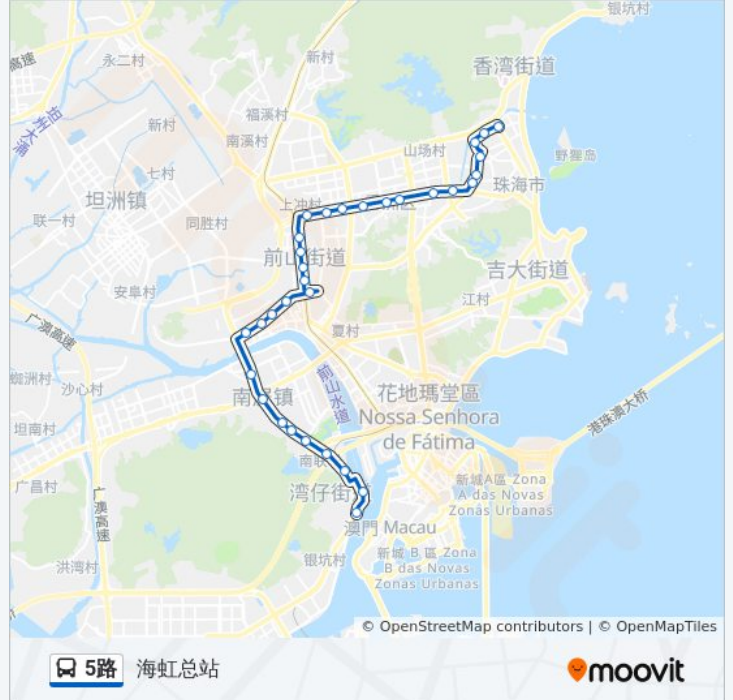

5路

海虹总站

以网页模式查看

公交5(海虹总站)共有2条行车路线。工作日的服务时间为：

(1) 海虹总站: 06:15 - 22:39(2) 湾仔: 06:20 - 23:08

使用Moovit找到公交5路离你最近的站点，以及公交5路下车班的到站时间。

方向: 海虹总站

32 站

公交5路的信息

方向: 海虹总站

站点数量: 32

行车时间: 45 分

途经站点:

- 香洲区府
- 南村
- 新村
- 银桦新村
- 桃园新村
- 南坑
- 香洲总站
- 紫荆园
- 为农市场
- 凤凰北

方向: 湾仔

33 站
[查看时间表](#)

- 凤凰北
- 翠香中
- 香洲
- 南坑
- 桃园新村
- 银桦新村
- 新村
- 南村
- 香洲区府
- 红山
- 安居园
- 新香洲万家
- 上冲
- 明珠北
- 翠微
- 翠景工业区
- 明珠中
- 二城广场

公交5路的时间表

往湾仔方向的时间表

星期一	06:20 - 23:08
星期二	06:20 - 23:08
星期三	06:20 - 23:08
星期四	06:20 - 23:08
星期五	06:20 - 23:08
星期六	06:20 - 23:08
星期日	06:20 - 23:08

公交5路的信息

方向: 湾仔
 站点数量: 33
 行车时间: 45 分
 途经站点:

人力资源中心

造贝

福石

中臣花园

南屏大桥

南屏