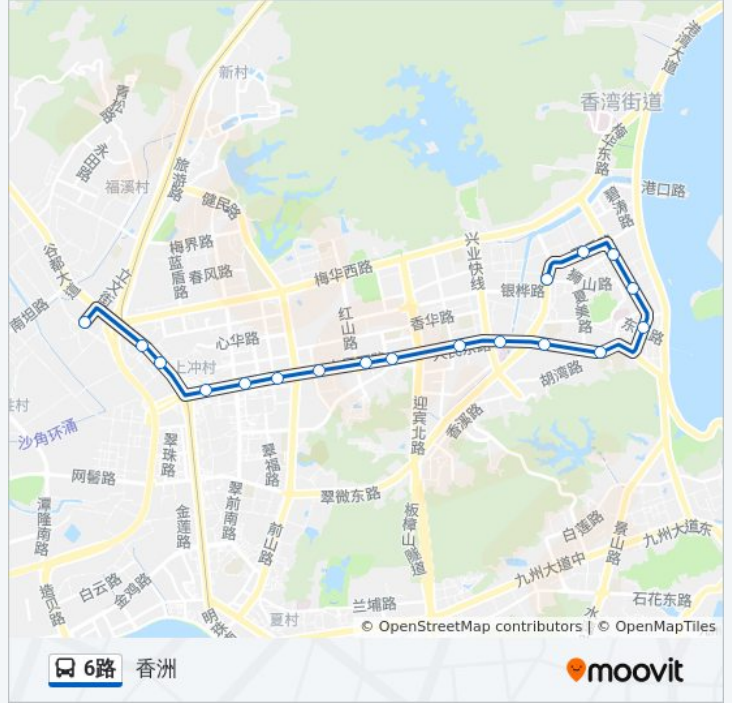

公交6路的信息

方向: 上冲检查站

站点数量: 20

行车时间: 27 分

途经站点:

方向: 香洲

18 站

[查看时间表](#)

- 上冲检查站
- 公交花园
- 城轨明珠站
- 上冲
- 新香洲万家
- 安居园
- 红山
- 香洲区府
- 南村
- 新村
- 银桦新村
- 滨海楼
- 二中
- 湾仔沙
- 百货公司
- 邮政大厦
- 翠香中
- 香洲总站

公交6路的时间表

往香洲方向的时间表

| | |
|-----|---------------|
| 星期一 | 06:20 - 23:08 |
| 星期二 | 06:20 - 23:08 |
| 星期三 | 06:20 - 23:08 |
| 星期四 | 06:20 - 23:08 |
| 星期五 | 06:20 - 23:08 |
| 星期六 | 06:20 - 23:08 |
| 星期日 | 06:20 - 23:08 |

公交6路的信息

方向: 香洲

站点数量: 18

行车时间: 26 分

途经站点:

你可以在moovitapp.com下载公交6路的PDF时间表和线路图。使用[Moovit应用程序](#)查询珠海的实时公交、列车时刻表以及公共交通出行指南。

[关于Moovit](#) · [MaaS解决方案](#) · [城市列表](#) · [Moovit社区](#)

© 2023 Moovit - 版权所有