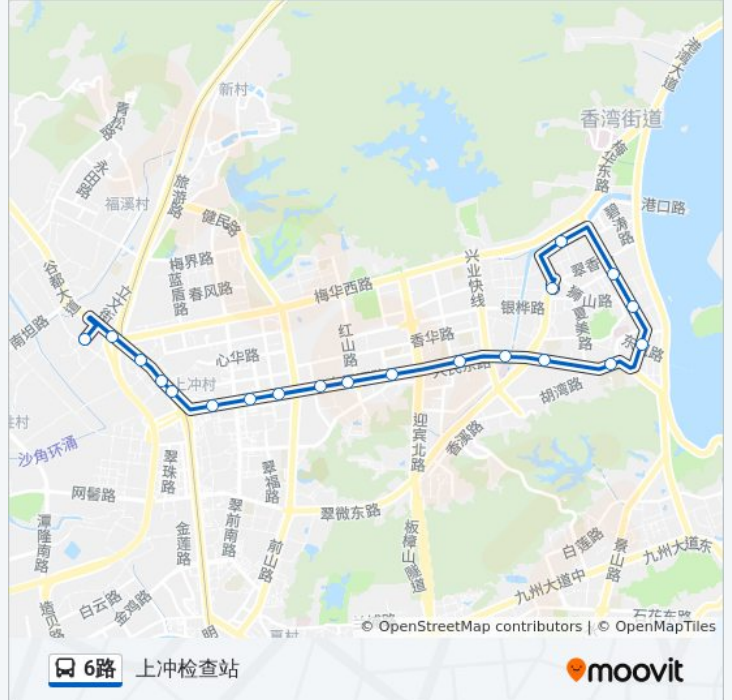

公交6((上冲检查站))共有2条行车路线。工作日的服务时间为：

(1) 上冲检查站: 06:25 - 23:55(2) 香洲: 06:20 - 23:08

使用Moovit找到公交6路离你最近的站点，以及公交6路下车班的到站时间。

方向: 上冲检查站

20 站

[查看时间表](#)

- 香洲总站
- 为农市场
- 邮政大厦
- 百货公司
- 湾仔沙
- 二中
- 滨海楼
- 银桦新村
- 新村
- 南村
- 香洲区府
- 红山
- 安居园
- 新香洲万家
- 上冲
- 人民西路口
- 城轨明珠站
- 公交花园
- 长沙圩
- 上冲检查站

公交6路的信息

方向: 上冲检查站

站点数量: 20

行车时间: 27 分

途经站点:

方向: 香洲

18 站

[查看时间表](#)

- 上冲检查站
- 公交花园
- 城轨明珠站
- 上冲
- 新香洲万家
- 安居园
- 红山
- 香洲区府
- 南村
- 新村
- 银桦新村
- 滨海楼
- 二中
- 湾仔沙
- 百货公司
- 邮政大厦
- 翠香中
- 香洲总站

公交6路的时间表

往香洲方向的时间表

| | |
|-----|---------------|
| 星期一 | 06:20 - 23:08 |
| 星期二 | 06:20 - 23:08 |
| 星期三 | 06:20 - 23:08 |
| 星期四 | 06:20 - 23:08 |
| 星期五 | 06:20 - 23:08 |
| 星期六 | 06:20 - 23:08 |
| 星期日 | 06:20 - 23:08 |

公交6路的信息

方向: 香洲

站点数量: 18

行车时间: 26 分

途经站点:

你可以在moovitapp.com下载公交6路的PDF时间表和线路图。使用[Moovit应用程序](#)查询珠海的实时公交、列车时刻表以及公共交通出行指南。

[关于Moovit](#) · [MaaS解决方案](#) · [城市列表](#) · [Moovit社区](#)

© 2023 Moovit - 版权所有