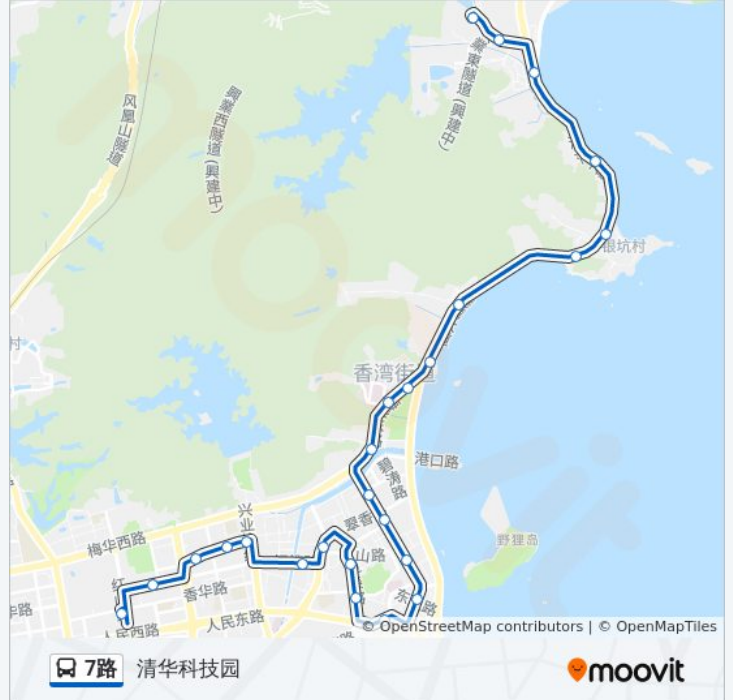

公交7路的时间表

往清华科技园方向的时间表

星期一	06:20 - 21:44
星期二	06:20 - 21:44
星期三	06:20 - 21:44
星期四	06:20 - 21:44
星期五	06:20 - 21:44
星期六	06:20 - 21:44
星期日	06:20 - 21:44

公交7路的信息

方向: 清华科技园

站点数量: 25

行车时间: 41 分

途经站点:

美丽湾

银星花园

银坑

叠石

鸡山

中大南门

清华科技园

你可以在moovitapp.com下载公交7路的PDF时间表和线路图。使用[Moovit应用程序](#)查询珠海的实时公交、列车时刻表以及公共交通出行指南。