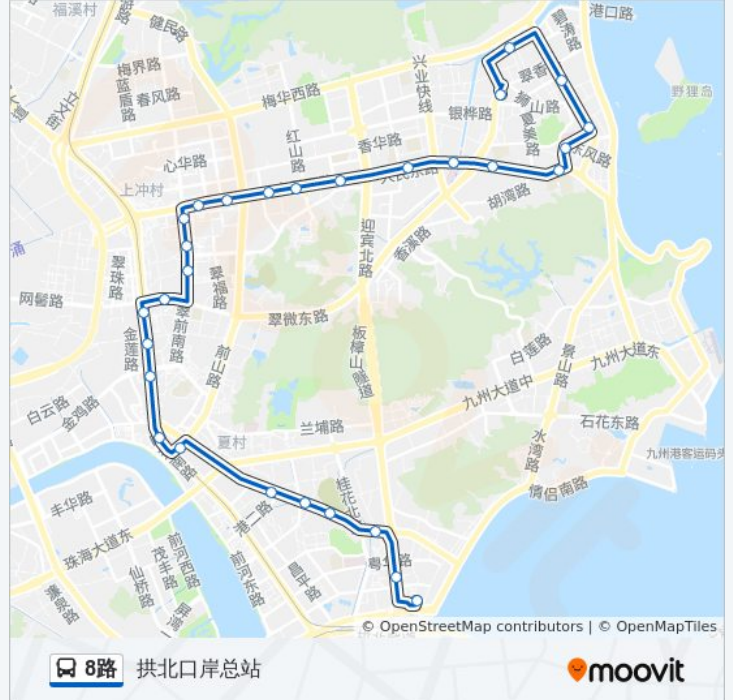

翠景工业区

明珠中

明珠商业广场

漾湖明居

公交8路的时间表

往拱北口岸总站方向的时间表

星期一	00:00 - 23:52
星期二	00:00 - 23:52
星期三	00:00 - 23:52
星期四	00:00 - 23:52
星期五	00:00 - 23:52
星期六	00:00 - 23:53
星期日	00:00 - 23:53

公交8路的信息

方向: 拱北口岸总站

站点数量: 29

行车时间: 40 分

途经站点:

明珠山庄

白石南(银石雅园南)

供水总公司

合罗山

凉粉桥

拱北

拱北口岸总站

方向: 香洲

28 站

[查看时间表](#)

拱北口岸总站

凉粉桥

合罗山

供水总公司

白石南(银石雅园南)

千鹤广场

明珠商业广场

明珠中

翠景工业区

招商花园城南