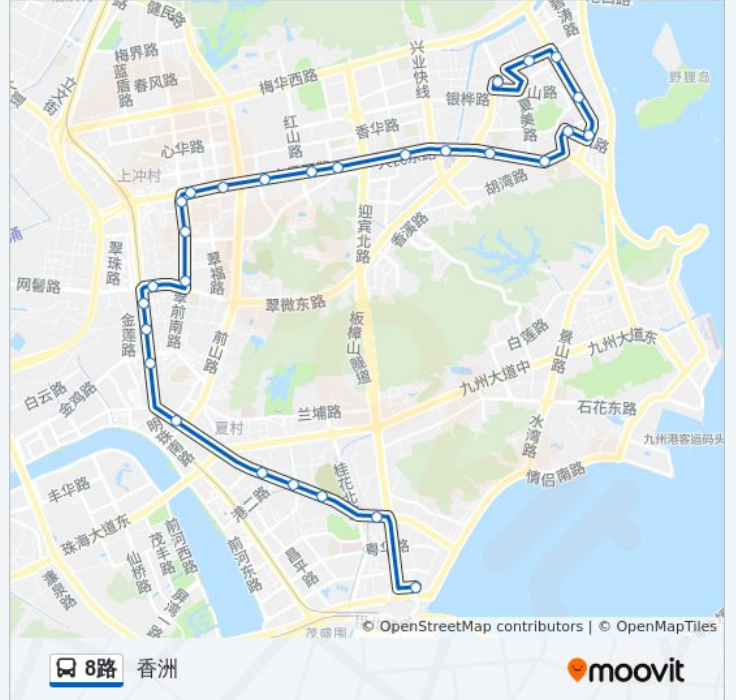

公交8(拱北口岸总站)共有2条行车路线。工作日的服务时间为：

(1) 拱北口岸总站: 00:00 - 23:52(2) 香洲: 00:00 - 23:52

使用Moovit找到公交8路离你最近的站点，以及公交8路下车班的到站时间。

方向: 拱北口岸总站

29 站

[查看时间表](#)

香洲总站

为农贸市场

公交8路的时间表

往香洲方向的时间表

星期一	00:00 - 23:52
星期二	00:00 - 23:52
星期三	00:00 - 23:52
星期四	00:00 - 23:52
星期五	00:00 - 23:52
星期六	00:00 - 23:52
星期日	00:00 - 23:52

公交8路的信息

方向: 香洲

站点数量: 28

行车时间: 38 分

途经站点:

新村
银桦新村
滨海楼
二中
人民医院
湾仔沙
百货公司
邮政大厦
翠香中
香洲

你可以在moovitapp.com下载公交8路的PDF时间表和线路图。使用[Moovit应用程序](#)查询珠海的实时公交、列车时刻表以及公共交通出行指南。

[关于Moovit](#) · [MaaS解决方案](#) · [城市列表](#) · [Moovit社区](#)

© 2023 Moovit - 版权所有

查看实时到站时间