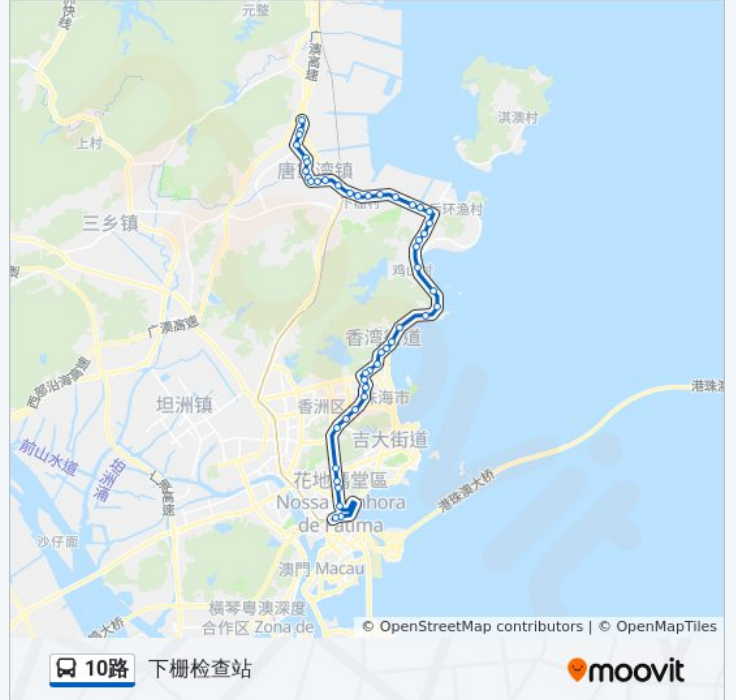

#### 公交10路的信息

方向: 下栅检查站

站点数量: 47

行车时间: 75 分

途经站点:

- 鸡山
- 中山大学
- 白埔路口
- 唐家
- 唐家市场
- 裕华公司
- 渔村
- 海怡湾畔
- 珍珠乐园
- 南方软件园
- 白沙
- 国际赛车场
- 宝莱特科技
- 官塘
- 下栅
- 金鼎市场
- 金鼎医院
- 金鼎
- 上栅
- 中珠桥
- 外沙
- 北山村
- 威士茂北门
- 河头埔
- 下栅检查站

**方向: 城轨珠海站**

46 站  
[查看时间表](#)

- 下栅检查站
- 河头埔
- 威士茂北门
- 北山村

**公交10路的时间表**

往城轨珠海站方向的时间表

星期一	06:05 - 21:57
星期二	06:05 - 21:57
星期三	06:05 - 21:57
星期四	06:05 - 21:57
星期五	06:05 - 21:57

星期六

06:05 - 21:57