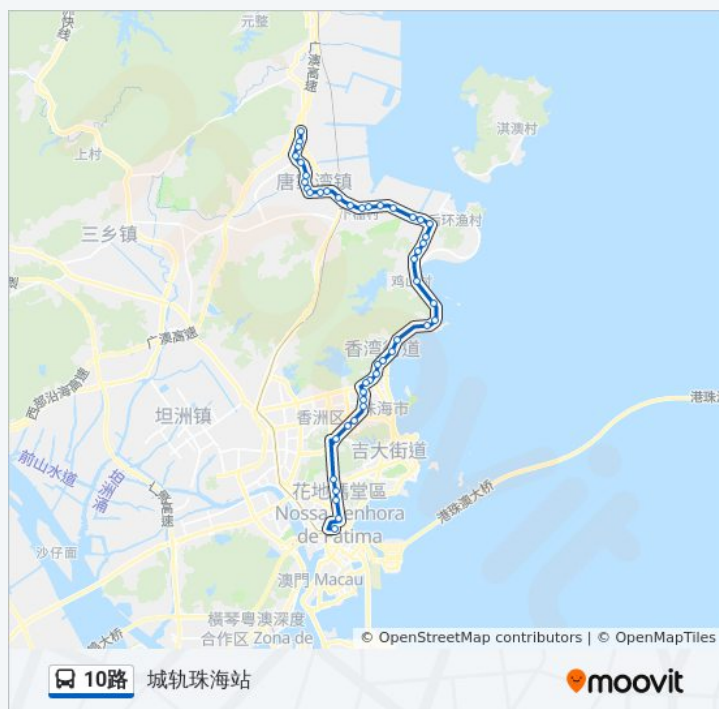

**方向: 城轨珠海站**

46 站  
[查看时间表](#)

- 下栅检查站
- 河头埔
- 威士茂北门
- 北山村

**公交10路的时间表**

往城轨珠海站方向的时间表

星期一	06:05 - 21:57
星期二	06:05 - 21:57
星期三	06:05 - 21:57
星期四	06:05 - 21:57
星期五	06:05 - 21:57

星期六

06:05 - 21:57

### 公交10路的信息

方向: 城轨珠海站

站点数量: 46

行车时间: 73 分

途经站点:

外沙

中珠桥

上栅