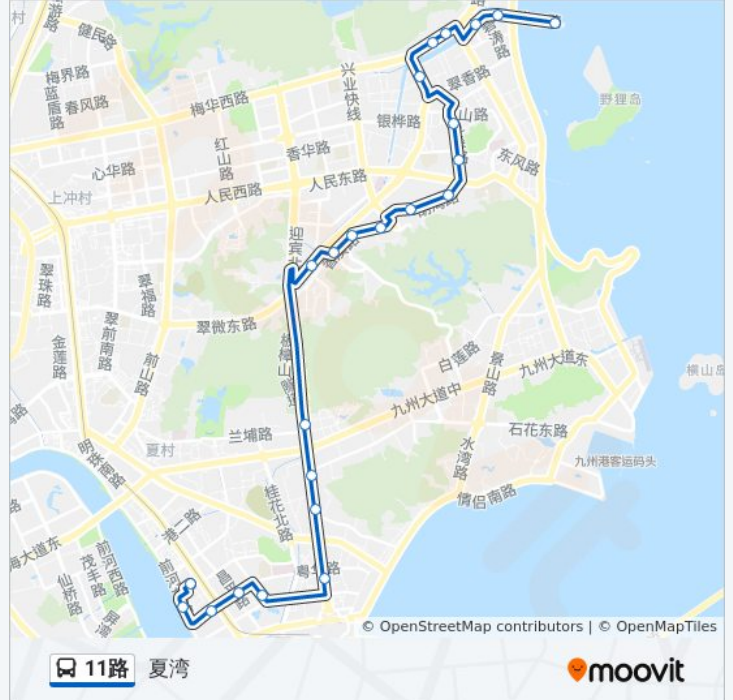

摩尔广场

华侨宾馆

拱北

国寿大厦

粤华西

嘉豪园

前河东路南

公交11路的时间表

往夏湾方向的时间表

星期一	06:15 - 21:45
星期二	06:15 - 21:45
星期三	06:15 - 21:45
星期四	06:15 - 21:45
星期五	06:15 - 21:45
星期六	06:15 - 21:45
星期日	06:15 - 21:45

公交11路的信息

方向: 夏湾

站点数量: 23

行车时间: 32 分

途经站点:

夏湾

方向: 香洲港

24 站

[查看时间表](#)

- 夏湾
- 侨光小学
- 粤华西
- 国寿大厦
- 城轨珠海站
- 拱北口岸
- 拱北
- 华侨宾馆
- 摩尔广场
- 隧道南
- 柠溪
- 柠溪市场
- 六小
- 警察学校
- 胡湾里
- 光明街
- 夏美
- 香洲总站

公交11路的时间表

往香洲港方向的时间表

星期一	06:15 - 21:55
星期二	06:15 - 21:55
星期三	06:15 - 21:55
星期四	06:15 - 21:55
星期五	06:15 - 21:55
星期六	06:15 - 21:55
星期日	06:15 - 21:55

公交11路的信息

方向: 香洲港

站点数量: 24

行车时间: 32 分

途经站点:

紫荆园

梅华东

华子石西