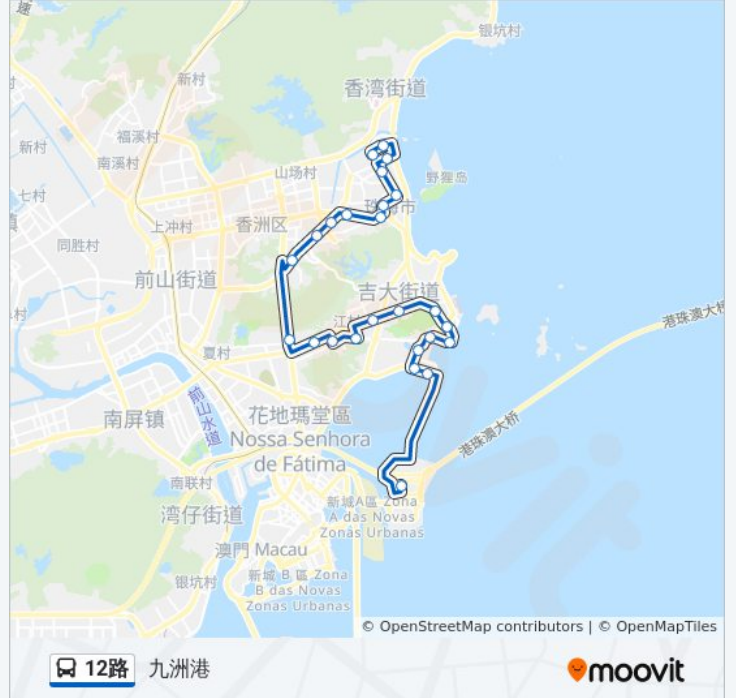

### 公交12路的信息

方向: 九洲港

站点数量: 25

行车时间: 39 分

途经站点:

宏海湾花园

全球通大厦

大桥口岸枢纽

### 方向: 海虹总站

24 站

[查看时间表](#)

大桥口岸枢纽

格力口岸公司

九洲驿站(公交招呼站)

海愉半岛(招呼站)

情侣南路北

### 公交12路的信息

方向: 海虹总站

站点数量: 24

行车时间: 39 分

途经站点:

人民医院  
湾仔沙  
百货公司  
邮政大厦  
凤凰北  
华子石东

你可以在moovitapp.com下载公交12路的PDF时间表和线路图。使用[Moovit应用程序](#)查询珠海的实时公交、列车时刻表以及公共交通出行指南。

[关于Moovit](#) · [MaaS解决方案](#) · [城市列表](#) · [Moovit社区](#)