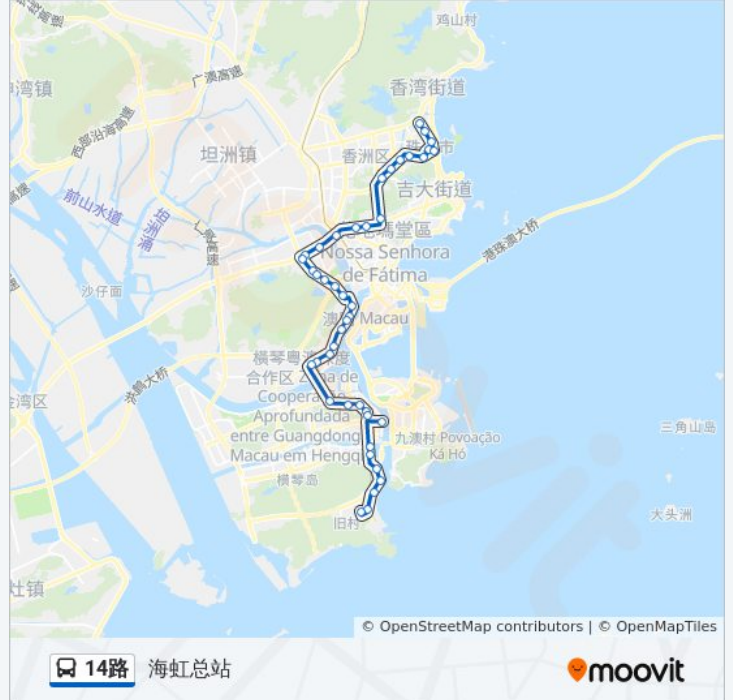

[查看时间表](#)

- 长隆
- 横琴湾酒店
- 长隆大道东
- 横琴
- 环岛东路南
- 横琴新家园
- 澳大横琴校区
- 横琴口岸
- 银鑫花园
- 环岛东路中
- 横琴金融基地
- 洋环
- 横琴大桥南
- 珠海保税区
- 南湾南路南
- 国际会展中心
- 银坑村
- 南湾路北
- 湾仔旅游码头
- 湾仔
- 鸿景花园
- 湾仔中学

公交14路的时间表

往海虹总站方向的时间表

星期一	06:30 - 22:30
星期二	06:30 - 22:30
星期三	06:30 - 22:30
星期四	06:30 - 22:30
星期五	06:30 - 22:30
星期六	06:30 - 22:30
星期日	06:30 - 22:30

公交14路的信息

方向: 海虹总站

站点数量: 43

行车时间: 74 分

途经站点:

- 南山
- 竹仙洞
- 威尔科技园
- 北山工业区
- 南屏
- 北山
- 华发新城
- 前山总站
- 白石
- 兰埔
- 隧道南
- 柠溪
- 香宁花园
- 南香里
- 滨海楼
- 二中
- 人民医院
- 湾仔沙
- 百货公司
- 邮政大厦
- 凤凰北

方向: 长隆

50 站

[查看时间表](#)

- 凤凰北
- 燃气集团
- 北堤
- 华海路口
- 翠香东
- 邮政大厦
- 百货公司
- 人民医院

### 公交14路的信息

方向: 长隆

站点数量: 50

行车时间: 80 分

途经站点:

- 二中
- 滨海楼
- 南香里
- 香宁花园
- 柠溪
- 隧道南
- 兰埔
- 白石
- 前山总站
- 华发新城
- 北山
- 南屏
- 北山工业区
- 威尔科技园
- 竹仙洞
- 南山
- 湾仔中学
- 鸿景花园
- 湾仔口岸
- 湾仔旅游码头
- 南湾南路北
- 银坑村
- 北大希望之星
- 国际会展中心
- 南湾南路南
- 珠海保税区
- 横琴大桥南
- 洋环
- 横琴金融基地
- 环岛东路中
- 银鑫花园
- 横琴口岸
- 港澳大道路口