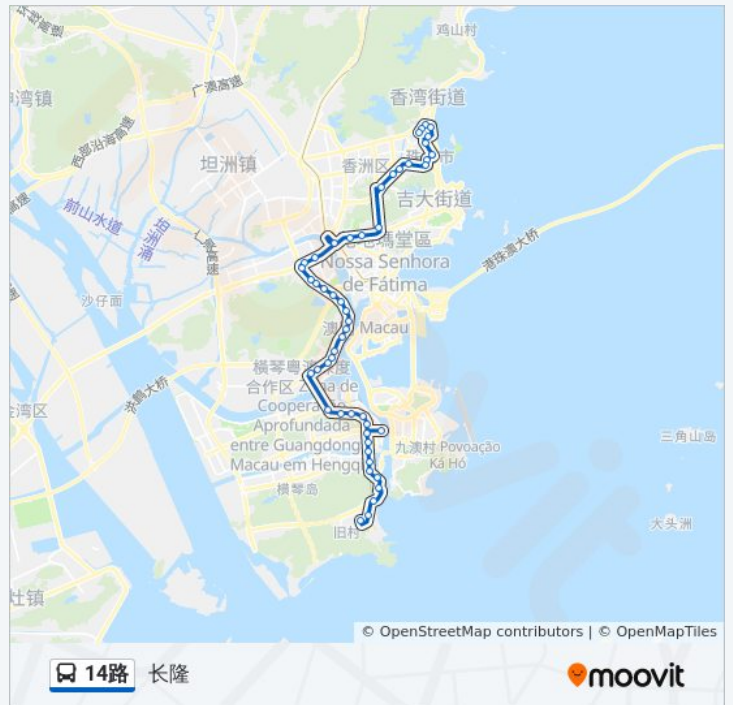

公交14路的信息

方向: 海虹总站

站点数量: 43

行车时间: 74 分

途经站点:

- 南山
- 竹仙洞
- 威尔科技园
- 北山工业区
- 南屏
- 北山
- 华发新城
- 前山总站
- 白石
- 兰埔
- 隧道南
- 柠溪
- 香宁花园
- 南香里
- 滨海楼
- 二中
- 人民医院
- 湾仔沙
- 百货公司
- 邮政大厦
- 凤凰北

方向: 长隆

50 站

[查看时间表](#)

- 凤凰北
- 燃气集团
- 北堤
- 华海路口
- 翠香东
- 邮政大厦
- 百货公司
- 人民医院

### 公交14路的时间表

往长隆方向的时间表

星期一	06:20 - 21:43
星期二	06:20 - 21:43
星期三	06:20 - 21:43
星期四	06:20 - 21:43
星期五	06:20 - 21:43
星期六	06:20 - 21:43
星期日	06:20 - 21:43

### 公交14路的信息

方向: 长隆

站点数量: 50

行车时间: 80 分

途经站点:

- 二中
- 滨海楼
- 南香里
- 香宁花园
- 柠溪
- 隧道南
- 兰埔
- 白石
- 前山总站
- 华发新城
- 北山
- 南屏
- 北山工业区
- 威尔科技园
- 竹仙洞
- 南山
- 湾仔中学
- 鸿景花园
- 湾仔口岸
- 湾仔旅游码头
- 南湾南路北
- 银坑村
- 北大希望之星
- 国际会展中心
- 南湾南路南
- 珠海保税区
- 横琴大桥南
- 洋环
- 横琴金融基地
- 环岛东路中
- 银鑫花园
- 横琴口岸
- 港澳大道路口