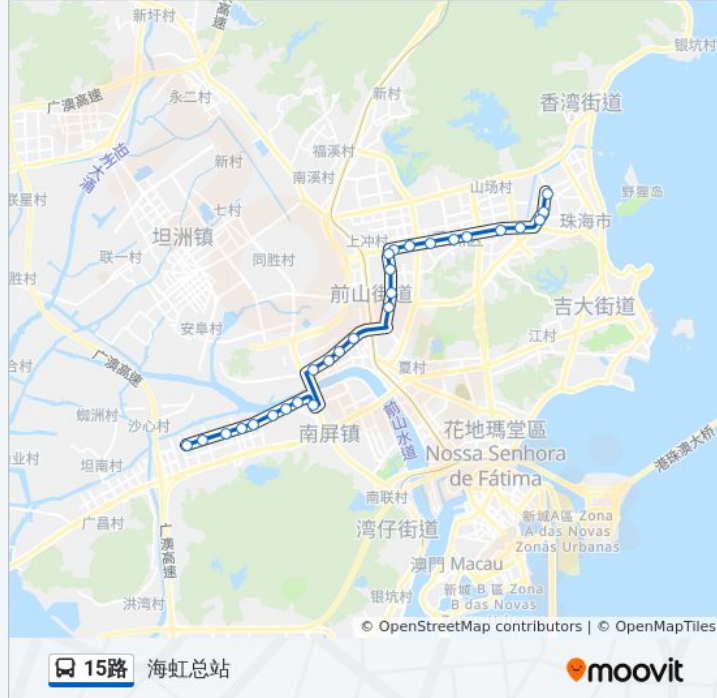

安居园

红山

香洲区府

南村

新村

银桦新村

桃园新村

南坑

香洲总站

你可以在moovitapp.com下载公交15路的PDF时间表和线路图。使用[Moovit应用程序](#)查询珠海的实时公交、列车时刻表以及公共交通出行指南。

[关于Moovit](#) · [MaaS解决方案](#) · [城市列表](#) · [Moovit社区](#)

© 2023 Moovit - 版权所有

查看实时到站时间