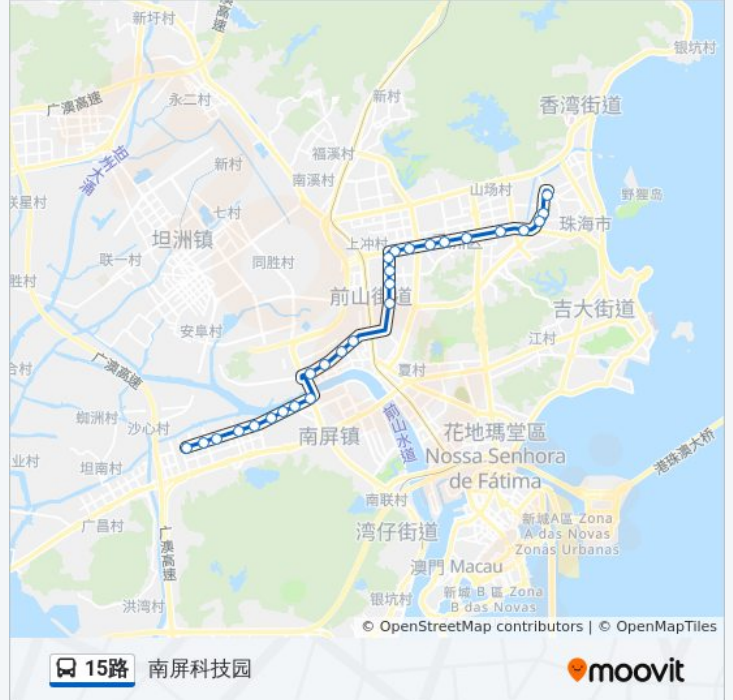

公交15(南屏科技园)共有2条行车路线。工作日的服务时间为：

(1) 南屏科技园: 06:20 - 22:30(2) 海虹总站: 06:25 - 22:22

使用Moovit找到公交15路离你最近的站点，以及公交15路下车班的到站时间。

方向: 南屏科技园

27 站

[查看时间表](#)

- 香洲
- 南坑
- 桃园新村
- 银桦新村
- 新村
- 南村
- 香洲区府
- 红山
- 安居园
- 新香洲万家
- 恒隆学校
- 健华医院
- 招商花园城
- 海纳石鸣苑
- 人力资源中心
- 造贝
- 福石
- 中臣花园
- 南屏大桥西
- 农民新村
- 南泰明湾
- 科技新村

公交15路的时间表

往南屏科技园方向的时间表

星期一	06:20 - 22:30
星期二	06:20 - 22:30
星期三	06:20 - 22:30
星期四	06:20 - 22:30
星期五	06:20 - 22:30
星期六	06:20 - 22:30
星期日	06:20 - 22:30

公交15路的信息

方向: 南屏科技园

站点数量: 27

行车时间: 36 分

途经站点:

攀云购物公园

兴业公司

屏北二路中

屏北二路西

南屏科技园

方向: 海虹总站

27 站

[查看时间表](#)

恒隆学校

新香洲万家

公交15路的时间表

往海虹总站方向的时间表

星期一	06:25 - 22:22
星期二	06:25 - 22:22
星期三	06:25 - 22:22
星期四	06:25 - 22:22
星期五	06:25 - 22:22
星期六	06:25 - 22:22
星期日	06:25 - 22:22

公交15路的信息

方向: 海虹总站

站点数量: 27