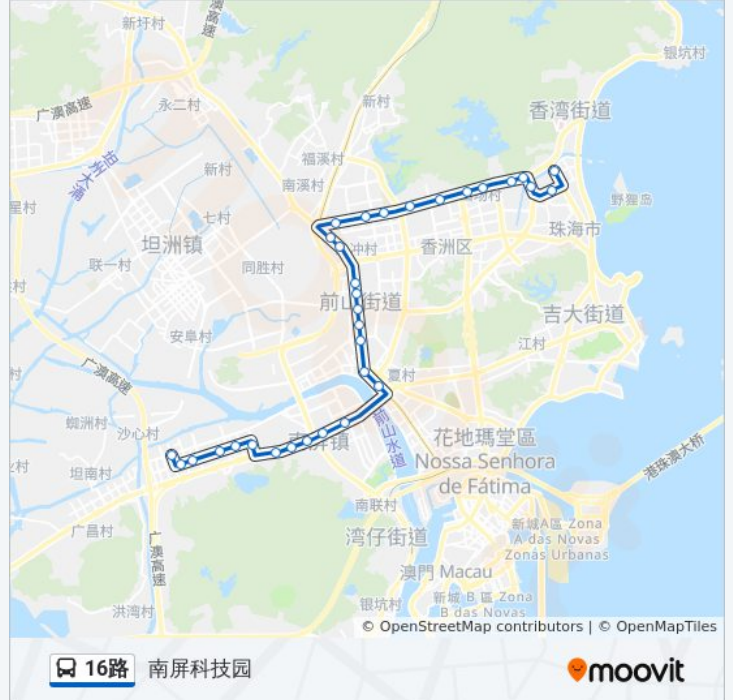

翠微

翠景工业区

明珠中

明珠商业广场

漾湖明居

城轨前山站

华发新城

公交16路的时间表

往南屏科技园方向的时间表

星期一	06:20 - 21:20
星期二	06:20 - 21:20
星期三	06:20 - 21:20
星期四	06:20 - 21:20
星期五	06:20 - 21:20
星期六	06:20 - 21:20
星期日	06:20 - 21:20

公交16路的信息

方向: 南屏科技园

站点数量: 32

行车时间: 48 分

途经站点:

- 北山
- 南屏街口
- 南泉路口
- 南屏中学
- 屏东六路
- 屏北一路东
- 屏北一路中
- 屏北一路西
- 天威科技园
- 南屏科技园

**方向: 海虹总站**

31 站  
[查看时间表](#)

- 南屏科技园
- 天威科技园
- 屏北一路西
- 屏北一路中
- 公交柏宁
- 南屏中学
- 南泉路口
- 南屏街口
- 北山
- 华发新城
- 城轨前山站
- 漾湖明居
- 明珠商业广场
- 明珠中
- 翠景工业区
- 翠微
- 明珠北
- 城轨明珠站

**公交16路的时间表**

往海虹总站方向的时间表

星期一	06:20 - 21:20
星期二	06:20 - 21:20
星期三	06:20 - 21:20
星期四	06:20 - 21:20
星期五	06:20 - 21:20
星期六	06:20 - 21:20
星期日	06:20 - 21:20

**公交16路的信息**

方向: 海虹总站  
 站点数量: 31  
 行车时间: 47 分  
 途经站点:

公交花园

恒雅名园

蓝盾路口

珠海一中

梅华中

香山驿站(梅华西路)