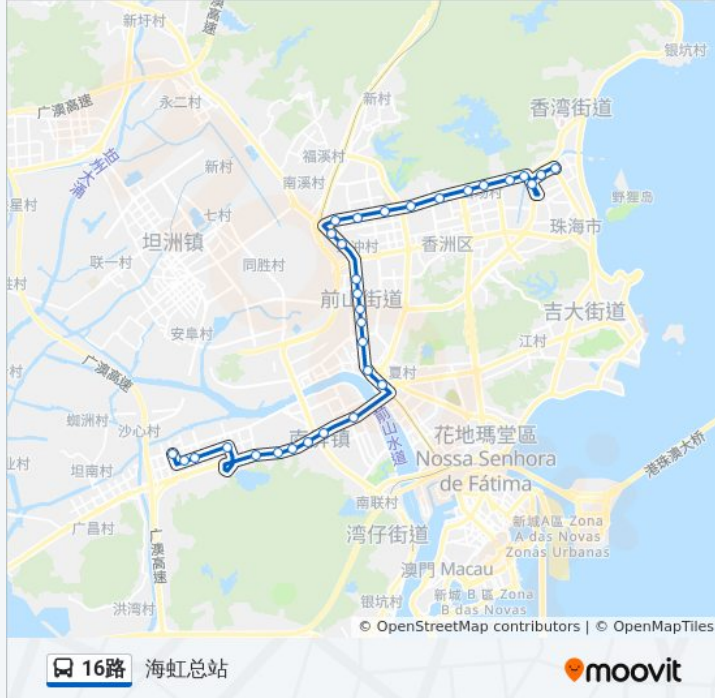

**方向: 海虹总站**

31 站  
[查看时间表](#)

- 南屏科技园
- 天威科技园
- 屏北一路西
- 屏北一路中
- 公交柏宁
- 南屏中学
- 南泉路口
- 南屏街口
- 北山
- 华发新城
- 城轨前山站
- 漾湖明居
- 明珠商业广场
- 明珠中
- 翠景工业区
- 翠微
- 明珠北
- 城轨明珠站

**公交16路的时间表**

往海虹总站方向的时间表

星期一	06:20 - 21:20
星期二	06:20 - 21:20
星期三	06:20 - 21:20
星期四	06:20 - 21:20
星期五	06:20 - 21:20
星期六	06:20 - 21:20
星期日	06:20 - 21:20

**公交16路的信息**

方向: 海虹总站  
 站点数量: 31  
 行车时间: 47 分  
 途经站点:

公交花园

恒雅名园

蓝盾路口

珠海一中

梅华中

香山驿站(梅华西路)

迎宾北路口

古元美术馆

大境山

党校

紫荆园

为农市场

凤凰北

你可以在moovitapp.com下载公交16路的PDF时间表和线路图。使用[Moovit应用程序](#)查询珠海的实时公交、列车时刻表以及公共交通出行指南。