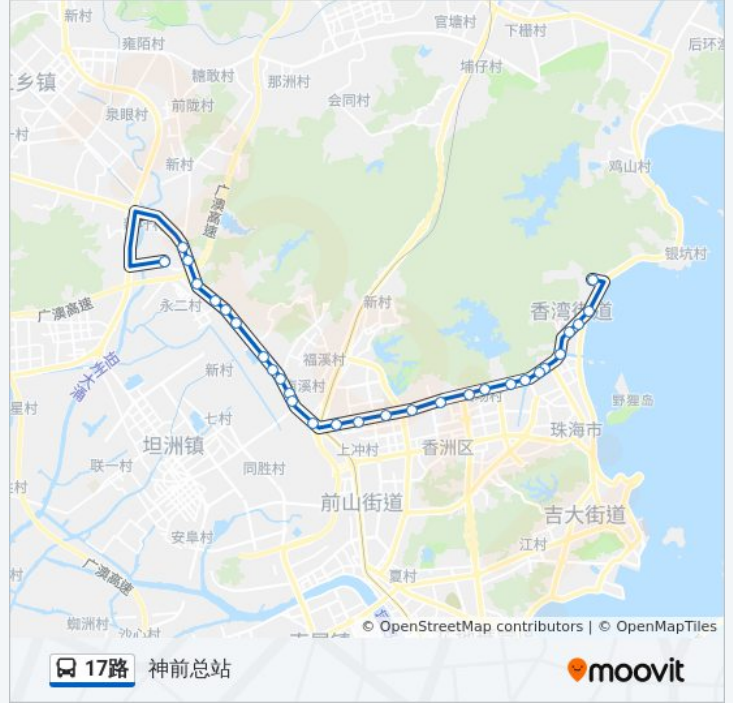

往心岸春天花园方向的时间表

星期一	06:25 - 21:55
星期二	06:25 - 21:55
星期三	06:25 - 21:55
星期四	06:25 - 21:55
星期五	06:25 - 21:55
星期六	06:25 - 21:55
星期日	06:25 - 21:55

公交17路的信息

方向: 心岸春天花园

站点数量: 30

行车时间: 44 分

途经站点:

- 沥溪北
- 和平市场
- 界涌工业区
- 界涌
- 安骅汽车
- 界涌北
- 华财古玩城
- 心岸春天花园

方向: 神前总站

29 站
[查看时间表](#)

- 心岸春天花园
- 华财古玩城
- 界涌北
- 安骅汽车
- 界涌
- 界涌工业区
- 和平市场
- 沥溪北
- 沥溪
- 沥溪南
- 南溪
- 坦洲路口
- 长沙圩
- 恒雅名园
- 蓝盾路口
- 珠海一中
- 梅华中
- 香山驿站(梅华西路)

公交17路的时间表

往神前总站方向的时间表

星期一	06:15 - 21:30
星期二	06:15 - 21:30
星期三	06:15 - 21:30
星期四	06:15 - 21:30
星期五	06:15 - 21:30
星期六	06:15 - 21:30
星期日	06:15 - 21:30

公交17路的信息

方向: 神前总站
 站点数量: 29
 行车时间: 44 分
 途经站点:

迎宾北路口
古元美术馆
大境山
党校
梅华东
华子石西
华子石东
中大五院
水拥坑
契爷岭
神前总站

你可以在moovitapp.com下载公交17路的PDF时间表和线路图。使用[Moovit应用程序](#)查询珠海的实时公交、列车时刻表以及公共交通出行指南。

[关于Moovit](#) · [MaaS解决方案](#) · [城市列表](#) · [Moovit社区](#)