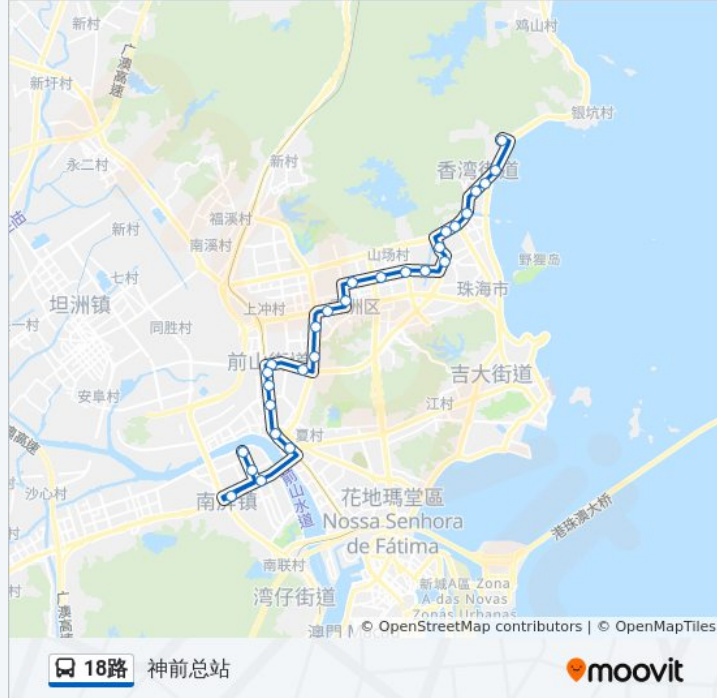

888街

香洲总站

紫荆园

梅华东

华子石西

华子石东

中大五院

水拥坑

契爷岭

神前总站

你可以在moovitapp.com下载公交18路的PDF时间表和线路图。使用[Moovit应用程序](#)查询珠海的实时公交、列车时刻表以及公共交通出行指南。

[关于Moovit](#) · [MaaS解决方案](#) · [城市列表](#) · [Moovit社区](#)

© 2023 Moovit - 版权所有

查看实时到站时间