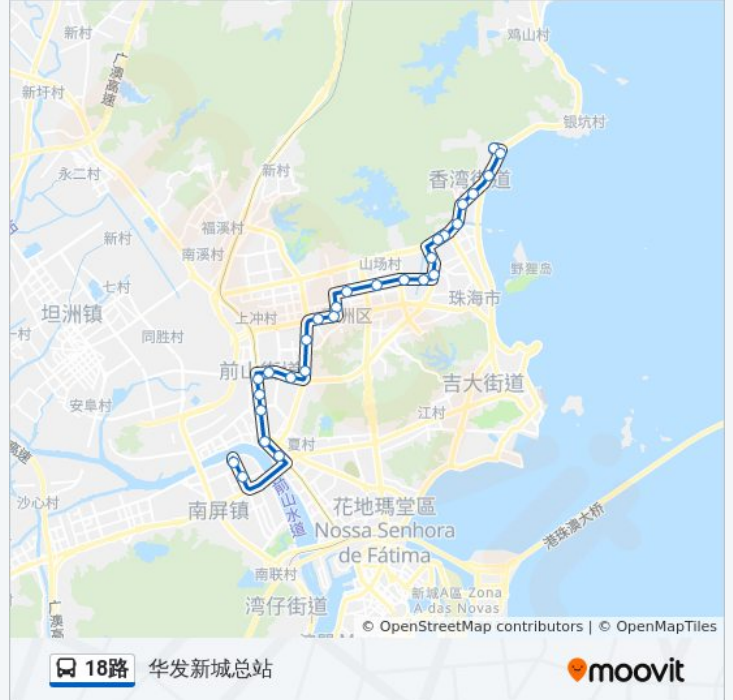

[查看时间表](#)

里神前总站
美丽湾
契爷岭
水拥坑
中大五院
华子石东
华子石西
梅华东
紫荆园
香洲
888街
农信大厦
名街花园
金桦花园
红山路南
香洲区府
红山
三台石北
世邦家居世界
凤山工业城
招商花园城南
翠景工业区

公交18路的时间表

往华发新城总站方向的时间表

星期一	06:40 - 20:54
星期二	06:40 - 20:54
星期三	06:40 - 20:54
星期四	06:40 - 20:54
星期五	06:40 - 20:54
星期六	06:40 - 20:54
星期日	06:40 - 20:54

公交18路的信息

方向: 华发新城总站

站点数量: 28

行车时间: 42 分

途经站点:

明珠中

明珠商业广场

漾湖明居

城轨前山站

奥特美会所

华发新城总站

方向: 神前总站

28 站

[查看时间表](#)

华发新城总站

奥特美会所

公交18路的时间表

往神前总站方向的时间表

星期一	06:30 - 20:44
星期二	06:30 - 20:44
星期三	06:30 - 20:44
星期四	06:30 - 20:44
星期五	06:30 - 20:44
星期六	06:30 - 20:44
星期日	06:30 - 20:44

公交18路的信息

方向: 神前总站

站点数量: 28

行车时间: 46 分

途经站点: