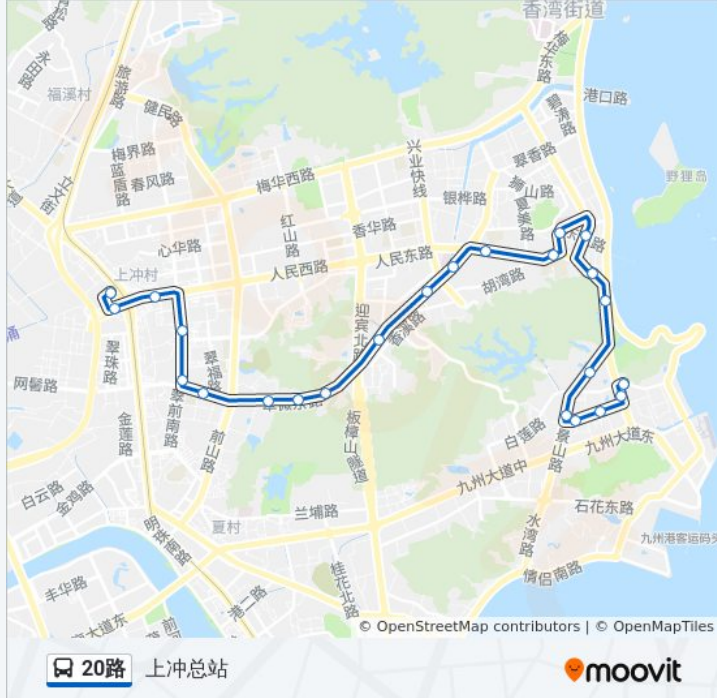

翠屏路

上冲总站

方向: 吉大总站

24 站

[查看时间表](#)

上冲总站

翠屏路

上冲

恒隆学校

健华医院

招商花园城

凤山工业城

暨大北门

卓雅花园

武警支队

柠溪

香宁花园

南香里

滨海楼

二中

人民医院

湾仔沙

公积金中心

公交20路的时间表

往吉大总站方向的时间表

星期一	06:20 - 21:32
星期二	06:20 - 21:32
星期三	06:20 - 21:32
星期四	06:20 - 21:32
星期五	06:20 - 21:32
星期六	06:20 - 21:32
星期日	06:20 - 21:32

公交20路的信息

方向: 吉大总站

站点数量: 24

行车时间: 33 分

途经站点: