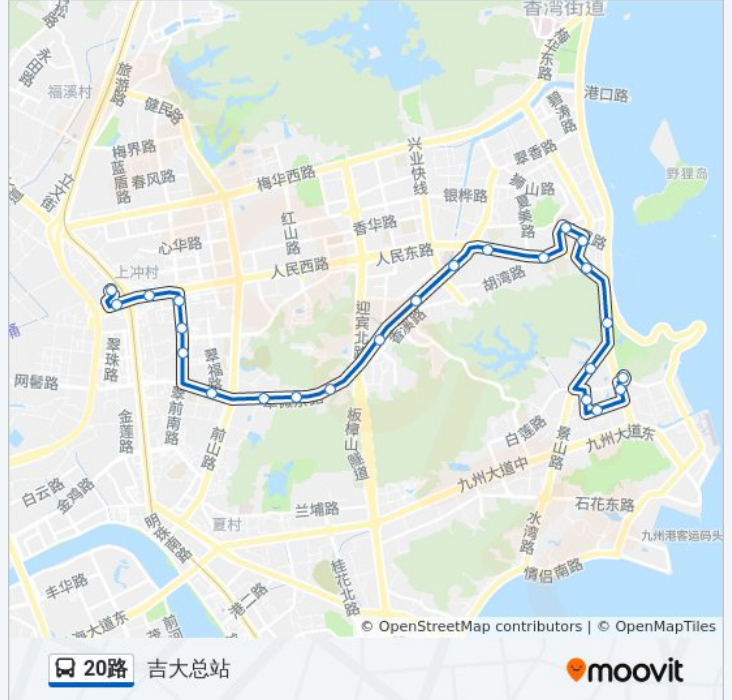

公交20((上冲总站))共有2条行车路线。工作日的服务时间为：

(1) 上冲总站: 06:10 - 22:10(2) 吉大总站: 06:20 - 21:32

使用Moovit找到公交20路离你最近的站点，以及公交20路下车班的到站时间。

方向: 上冲总站

24 站

[查看时间表](#)

- 吉大总站
- 海滨南
- 信海大厦
- 园林西
- 吉大
- 九洲城
- 望海楼
- 公积金中心
- 湾仔沙
- 人民医院
- 二中
- 滨海楼
- 南香里
- 香宁花园
- 柠溪
- 武警支队
- 卓雅花园
- 暨大北门
- 凤山工业城
- 招商花园城
- 健华医院
- 上冲

香宁花园

南香里

滨海楼

二中

人民医院

湾仔沙

公积金中心

公交20路的时间表

往吉大总站方向的时间表

星期一	06:20 - 21:32
星期二	06:20 - 21:32
星期三	06:20 - 21:32
星期四	06:20 - 21:32
星期五	06:20 - 21:32
星期六	06:20 - 21:32
星期日	06:20 - 21:32

公交20路的信息

方向: 吉大总站

站点数量: 24

行车时间: 33 分

途经站点:

海滨公园
九洲城
中医院
信海大厦
海滨南
吉大总站