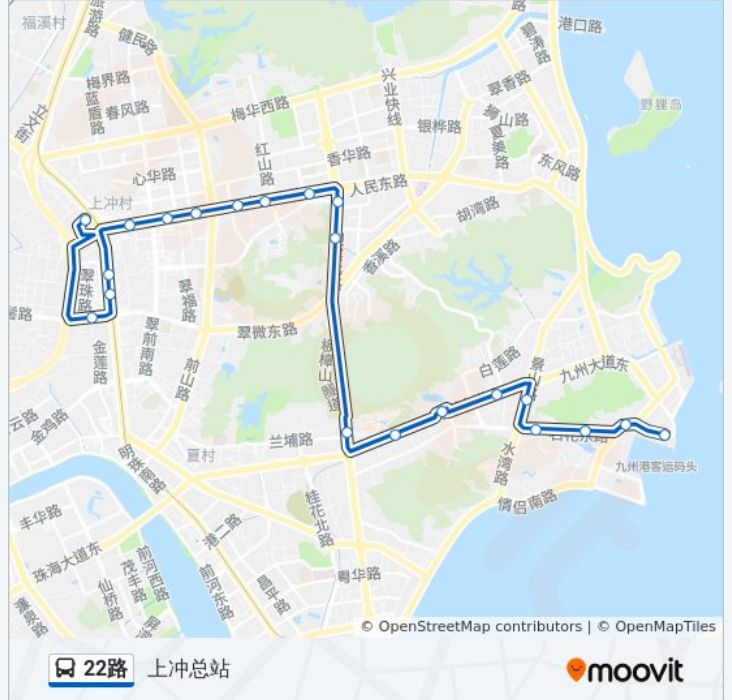

公交22((上冲总站))共有2条行车路线。工作日的服务时间为：

(1) 上冲总站: 06:35 - 22:11(2) 九洲港: 06:20 - 21:29

使用Moovit找到公交22路离你最近的站点，以及公交22路下车班的到站时间。

方向: 上冲总站

21 站

[查看时间表](#)

九洲港
九洲花园
度假村
华景花园
水湾北
中电大厦
白莲洞公园
竹苑
隧道南
石竹苑
公交新村
南村
香洲区府
红山
安居园
新香洲万家
上冲
明珠北
翠微
嘉园东
上冲总站

公交22路的时间表

往上冲总站方向的时间表

星期一	06:35 - 22:11
星期二	06:35 - 22:11
星期三	06:35 - 22:11
星期四	06:35 - 22:11
星期五	06:35 - 22:11
星期六	06:35 - 22:11
星期日	06:35 - 22:11

公交22路的信息

方向: 上冲总站

站点数量: 21

行车时间: 32 分

途经站点:

方向: 九洲港

24 站

[查看时间表](#)

- 上冲总站
- 嘉园东
- 翠微
- 明珠北
- 上冲
- 新香洲万家
- 安居园
- 红山
- 香洲区府
- 南村
- 公交新村
- 石竹苑
- 隧道南
- 竹苑
- 白莲洞公园
- 伙工殿大厦
- 建业一路
- 中电大厦

公交22路的时间表

往九洲港方向的时间表

星期一	06:20 - 21:29
星期二	06:20 - 21:29
星期三	06:20 - 21:29
星期四	06:20 - 21:29
星期五	06:20 - 21:29
星期六	06:20 - 21:29
星期日	06:20 - 21:29

公交22路的信息

方向: 九洲港

站点数量: 24

行车时间: 34 分

途经站点:

水湾北

华景花园

度假村