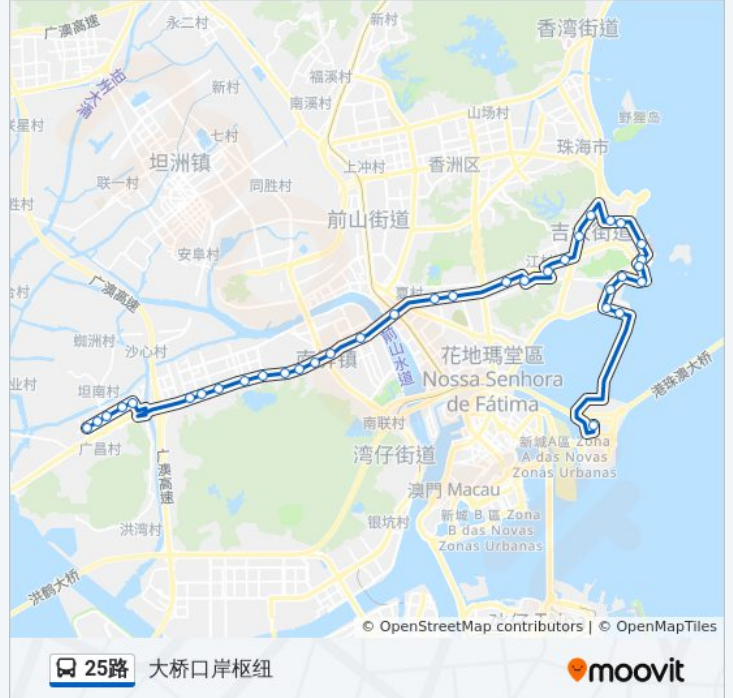

公交25((大桥口岸枢纽))共有2条行车路线。工作日的服务时间为：

(1) 大桥口岸枢纽: 06:15 - 22:15(2) 屏北三路西: 06:15 - 23:05

使用Moovit找到公交25路离你最近的站点，以及公交25路下车班的到站时间。

方向: 大桥口岸枢纽

35 站

[查看时间表](#)

- 屏北三路西
- 进成公司
- 屏北三路中
- 屏北三路东
- 屏西二路
- 广生
- 珠光汽车公司
- 河排
- 南屏水库
- 公交柏宁
- 南屏中学
- 南泉路口
- 南屏街口
- 北山
- 华发新城
- 前山总站
- 白石
- 兰埔
- 竹苑
- 白莲洞公园
- 建业一路
- 中电大厦

公交25路的时间表

往大桥口岸枢纽方向的时间表

星期一	06:15 - 22:15
星期二	06:15 - 22:15
星期三	06:15 - 22:15
星期四	06:15 - 22:15
星期五	06:15 - 22:15
星期六	06:15 - 22:15
星期日	06:15 - 22:15

公交25路的信息

方向: 大桥口岸枢纽

站点数量: 35

行车时间: 52 分

途经站点:

吉大
 九洲城
 烟墩山
 君怡花园
 海洲路口
 九洲新村
 洲仔
 九洲港
 九洲花园
 情侣南路北
 宏海湾花园
 全球通大厦
 大桥口岸枢纽

方向: 屏北三路西

32 站
[查看时间表](#)

大桥口岸枢纽
 九洲驿站(公交招呼站)
 海愉半岛(招呼站)
 九洲港
 石花东
 九洲新村
 海洲路口
 君怡花园
 吉大总站
 九洲城
 吉大
 中电大厦
 白莲洞公园
 竹苑
 兰埔
 圆明新园

公交25路的时间表

往屏北三路西方向的时间表

星期一	06:15 - 23:05
星期二	06:15 - 23:05
星期三	06:15 - 23:05
星期四	06:15 - 23:05
星期五	06:15 - 23:05
星期六	06:15 - 23:05
星期日	06:15 - 23:05

公交25路的信息

方向: 屏北三路西
 站点数量: 32
 行车时间: 51 分
 途经站点:

白石
前山总站
华发新城
北山
南屏街口
南泉路口
南屏中学
公交柏宁
南屏水库
河排
珠光汽车公司
广生
公交信禾物流
屏北三路中
进成公司
屏北三路西