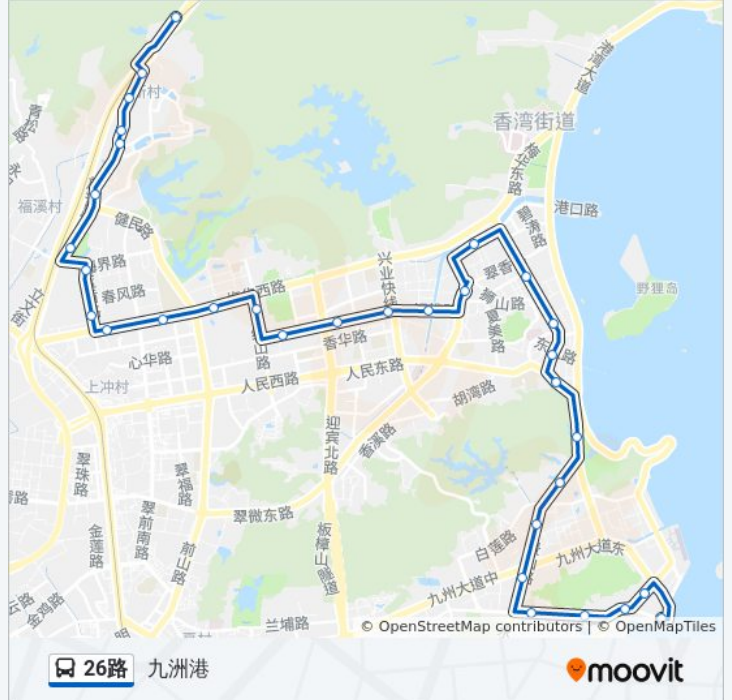

海滨公园

九洲城

吉大

水湾北

华景花园

度假村

九洲花园

石花东

九洲港

方向: 普陀寺

31 站

[查看时间表](#)

九洲港

九洲花园

度假村

华景花园