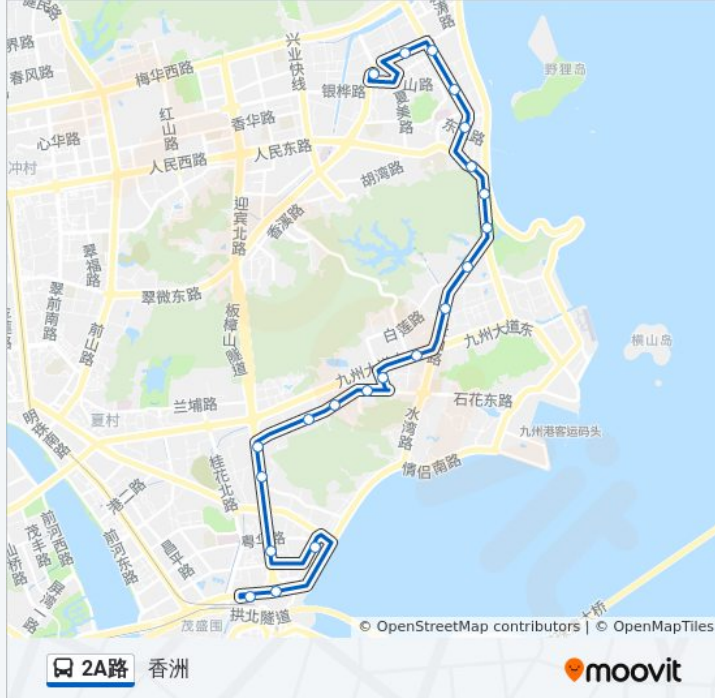

方向: 香洲

21 站

[查看时间表](#)

- 城轨珠海站
- 拱北口岸
- 水湾路南
- 拱北
- 华侨宾馆
- 摩尔广场
- 石花路西
- 建业三路口
- 伙工殿大厦
- 建业一路
- 中电大厦
- 吉大
- 九洲城
- 海滨公园
- 望海楼
- 公积金中心
- 湾仔沙
- 百货公司

公交2A路的时间表

往香洲方向的时间表

星期一	06:30 - 22:20
星期二	06:30 - 22:20
星期三	06:30 - 22:20
星期四	06:30 - 22:20
星期五	06:30 - 22:20
星期六	06:30 - 22:20
星期日	06:30 - 22:20

公交2A路的信息

方向: 香洲

站点数量: 21

行车时间: 33 分

途经站点:

邮政大厦

翠香中

香洲

方向: 香洲总站

21 站

[查看时间表](#)

城轨珠海站

拱北口岸

水湾路南

拱北

华侨宾馆