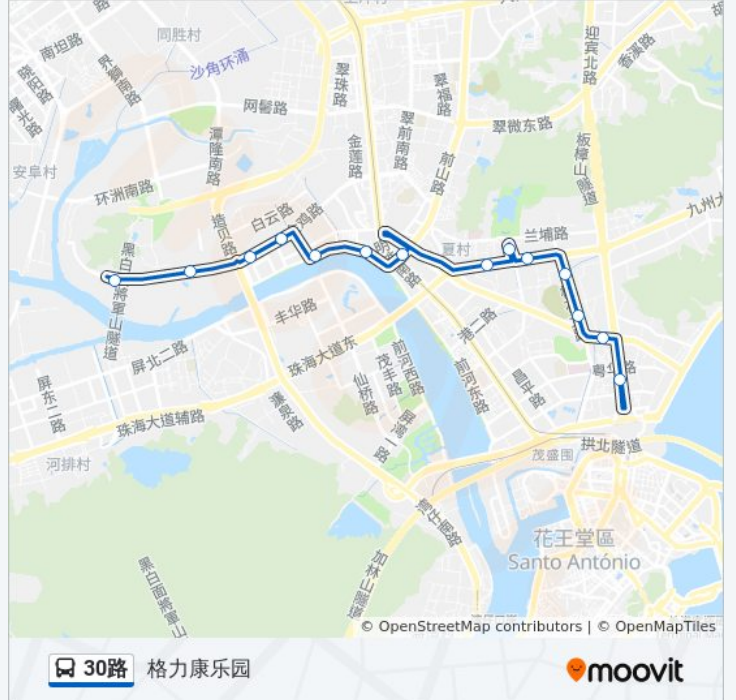

公交30路的信息

方向: 拱北

站点数量: 15

行车时间: 23 分

途经站点:

方向: 格力康乐园

14 站

[查看时间表](#)

- 拱北
- 凉粉桥
- 桂花中
- 桂花北
- 兰埔
- 圆明新园
- 白石
- 明珠山庄
- 漾湖明居西门
- 荣泰河庭南门
- 福石
- 中臣花园
- 格力电器
- 格力康乐园

公交30路的时间表

往格力康乐园方向的时间表

星期一	06:30 - 21:21
星期二	06:30 - 21:21
星期三	06:30 - 21:21
星期四	06:30 - 21:21
星期五	06:30 - 21:21
星期六	06:30 - 21:21
星期日	06:30 - 21:21

公交30路的信息

方向: 格力康乐园

站点数量: 14

行车时间: 22 分

途经站点:

你可以在moovitapp.com下载公交30路的PDF时间表和线路图。使用[Moovit应用程序](#)查询珠海的实时公交、列车时刻表以及公共交通出行指南。

[关于Moovit](#) · [MaaS解决方案](#) · [城市列表](#) · [Moovit社区](#)

© 2023 Moovit - 版权所有

查看实时到站时间