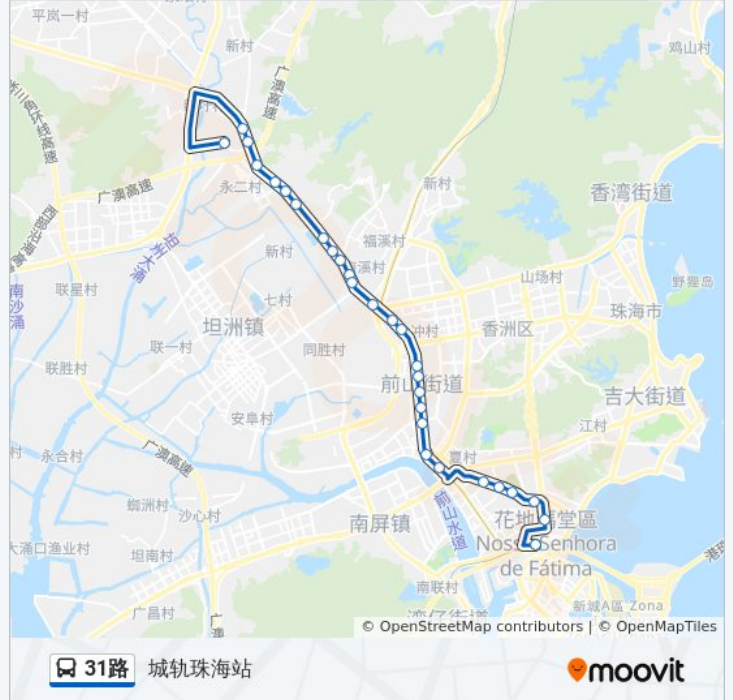

明珠北

翠微

翠景工业区

明珠中

明珠商业广场

漾湖明居

城轨前山站

公交31路的时间表

往城轨珠海站方向的时间表

星期一	06:10 - 21:14
星期二	06:10 - 21:14
星期三	06:10 - 21:14
星期四	06:10 - 21:14
星期五	06:10 - 21:14
星期六	06:10 - 21:14
星期日	06:10 - 21:14

公交31路的信息

方向: 城轨珠海站

站点数量: 28

行车时间: 42 分

途经站点:

白石南(银石雅园南)

供水总公司

合罗山

凉粉桥

拱北

城轨珠海站

方向: 心岸春天花园

30 站

[查看时间表](#)

行车时间: 43 分

途经站点:

南溪
沥溪南
沥溪
沥溪北
和平市场
界涌工业区
界涌
安骅汽车
界涌北
华财古玩城
招呼站
心岸春天花园

你可以在moovitapp.com下载公交31路的PDF时间表和线路图。使用[Moovit应用程序](#)查询珠海的实时公交、列车时刻表以及公共交通出行指南。

[关于Moovit](#) · [MaaS解决方案](#) · [城市列表](#) · [Moovit社区](#)