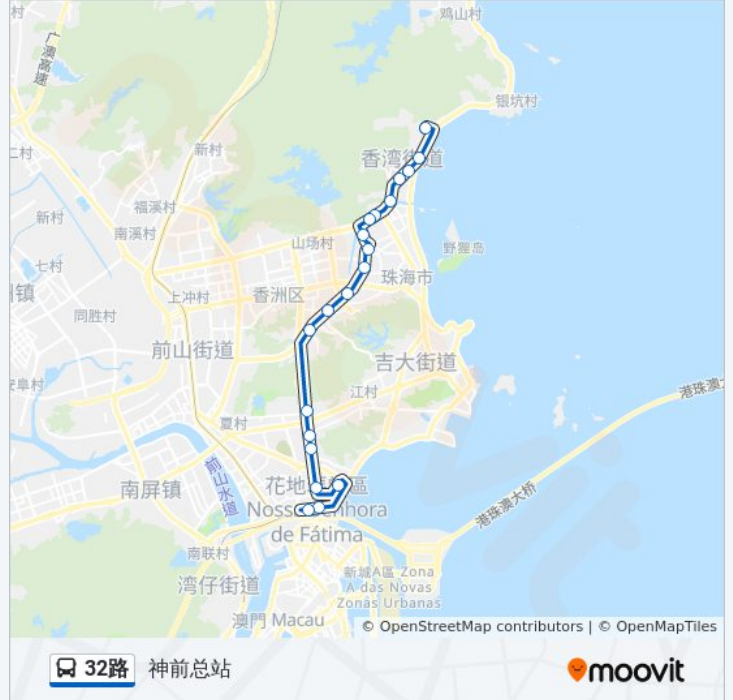

- 城轨珠海站
- 拱北口岸
- 水湾路南
- 拱北
- 华侨宾馆
- 摩尔广场
- 隧道南
- 柠溪
- 香宁花园
- 南香里
- 南坑
- 香洲
- 紫荆园
- 梅华东
- 华子石西
- 华子石东
- 中大五院
- 水拥坑

公交32路的时间表

往神前总站方向的时间表

星期一	00:07 - 23:59
星期二	00:07 - 23:59
星期三	00:07 - 23:59
星期四	00:07 - 23:59
星期五	00:07 - 23:59
星期六	00:07 - 23:59
星期日	00:07 - 23:59

公交32路的信息

方向: 神前总站

站点数量: 20

行车时间: 28 分

途经站点:

契爷岭

神前总站

你可以在moovitapp.com下载公交32路的PDF时间表和线路图。使用[Moovit应用程序](#)查询珠海的实时公交、列车时刻表以及公共交通出行指南。