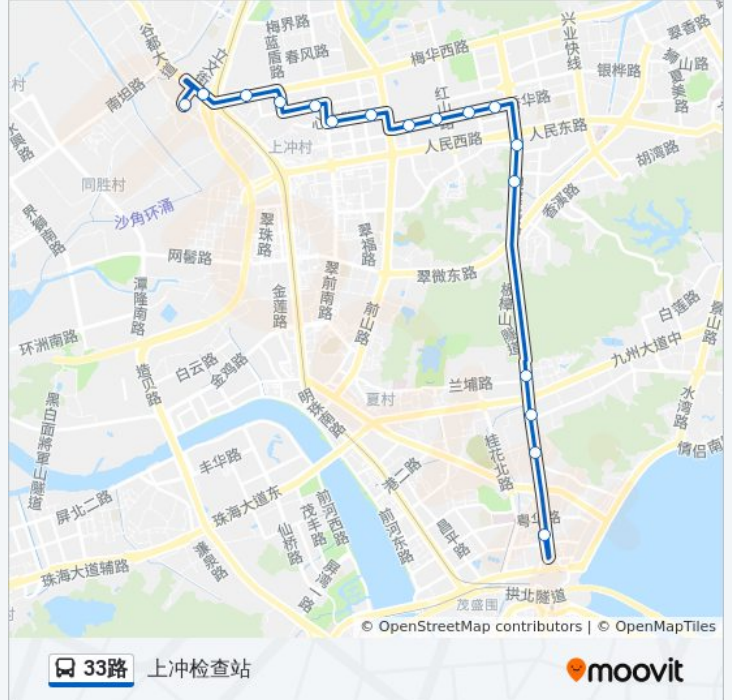

[查看时间表](#)

拱北  
华侨宾馆  
北岭  
隧道南  
石竹苑  
公交新村  
香华东  
香华中  
体育中心南  
红山北  
富康花园  
旺角百货  
葵竹苑  
一职校  
恒雅名园  
长沙圩  
上冲检查站

**公交33路的时间表**

往上冲检查站方向的时间表

星期一	06:20 - 22:30
星期二	06:20 - 22:30
星期三	06:20 - 22:30
星期四	06:20 - 22:30
星期五	06:20 - 22:30
星期六	06:20 - 22:30
星期日	06:20 - 22:30

**公交33路的信息**

**方向:** 上冲检查站

**站点数量:** 17

**行车时间:** 22 分

**途经站点:**

方向: 拱北

18 站

[查看时间表](#)

### 公交33路的时间表

往拱北方向的时间表

星期一	06:15 - 21:45
星期二	06:15 - 21:45
星期三	06:15 - 21:45
星期四	06:15 - 21:45
星期五	06:15 - 21:45
星期六	06:15 - 21:45
星期日	06:15 - 21:45

### 公交33路的信息

方向: 拱北

站点数量: 18

行车时间: 24 分

途经站点:

你可以在moovitapp.com下载公交33路的PDF时间表和线路图。使用[Moovit应用程序](#)查询珠海的实时公交、列车时刻表以及公共交通出行指南。

[关于Moovit](#) · [MaaS解决方案](#) · [城市列表](#) · [Moovit社区](#)

© 2023 Moovit - 版权所有