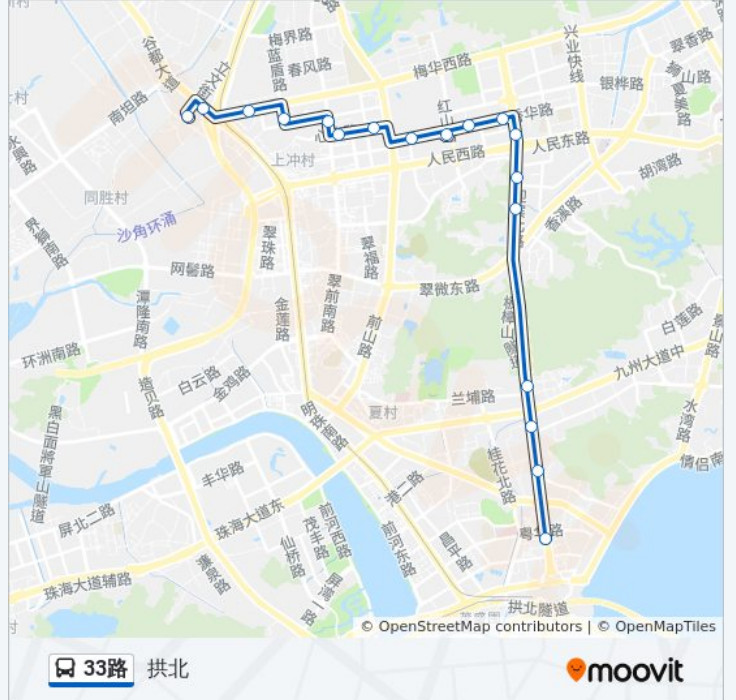

华侨宾馆

拱北

### 公交33路的时间表

往拱北方向的时间表

星期一	06:15 - 21:45
星期二	06:15 - 21:45
星期三	06:15 - 21:45
星期四	06:15 - 21:45
星期五	06:15 - 21:45
星期六	06:15 - 21:45
星期日	06:15 - 21:45

### 公交33路的信息

方向: 拱北

站点数量: 18

行车时间: 24 分

途经站点:

你可以在moovitapp.com下载公交33路的PDF时间表和线路图。使用[Moovit应用程序](#)查询珠海的实时公交、列车时刻表以及公共交通出行指南。

[关于Moovit](#) · [MaaS解决方案](#) · [城市列表](#) · [Moovit社区](#)

© 2023 Moovit - 版权所有