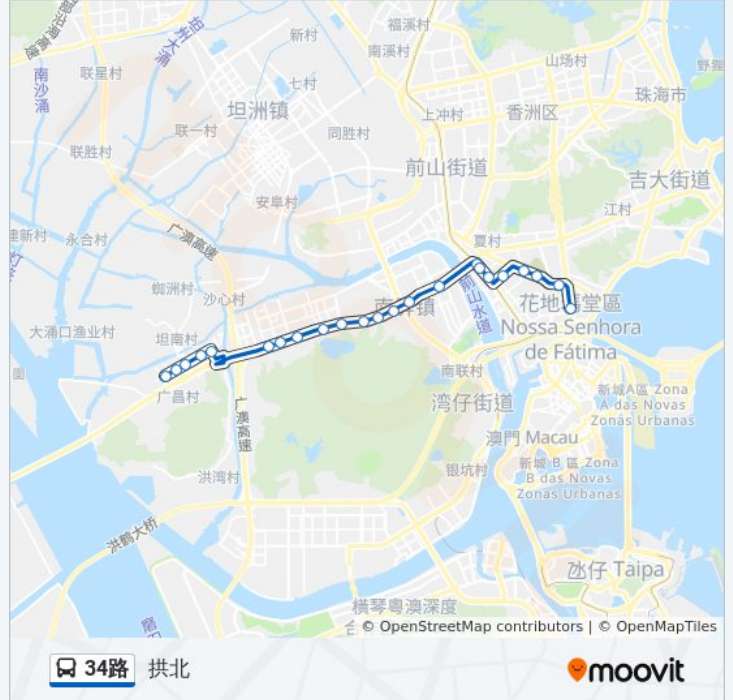

### 公交34路的时间表

往拱北方向的时间表

星期一	06:20 - 22:40
星期二	06:20 - 22:40
星期三	06:20 - 22:40
星期四	06:20 - 22:40
星期五	06:20 - 22:40
星期六	06:20 - 22:40
星期日	06:20 - 22:40

### 公交34路的信息

**方向:** 拱北

**站点数量:** 23

**行车时间:** 30 分

**途经站点:**

婆石

供水总公司

合罗山

凉粉桥

拱北

你可以在moovitapp.com下载公交34路的PDF时间表和线路图。使用[Moovit应用程序](#)查询珠海的实时公交、列车时刻表以及公共交通出行指南。

[关于Moovit](#) · [MaaS解决方案](#) · [城市列表](#) · [Moovit社区](#)

© 2023 Moovit - 版权所有

查看实时到站时间