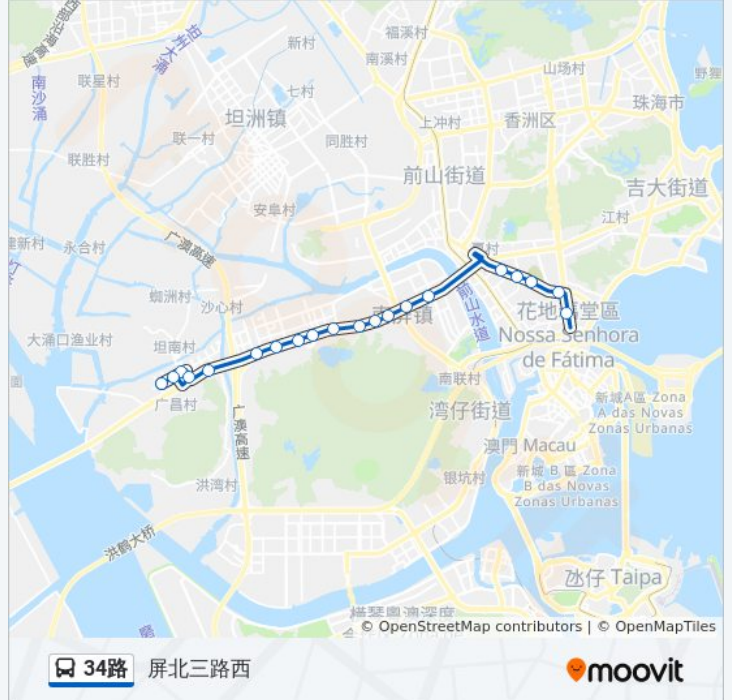

- 拱北
- 凉粉桥
- 合罗山
- 供水总公司
- 白石南(银石雅园南)
- 华发新城
- 北山
- 南屏街口
- 南泉路口
- 南屏中学
- 公交柏宁
- 南屏水库
- 河排
- 珠光汽车公司
- 广生
- 公交信禾物流
- 翠湾
- 屏北三路中
- 进成公司
- 屏北三路西

### 公交34路的时间表

往屏北三路西方向的时间表

星期一	06:20 - 23:20
星期二	06:20 - 23:20
星期三	06:20 - 23:20
星期四	06:20 - 23:20
星期五	06:20 - 23:20
星期六	06:20 - 23:20
星期日	06:20 - 23:20

### 公交34路的信息

方向: 屏北三路西

站点数量: 20

行车时间: 27 分

途经站点:

**方向: 拱北**

23 站

[查看时间表](#)

### 公交34路的信息

**方向:** 拱北

**站点数量:** 23

**行车时间:** 30 分

**途经站点:**

婆石

供水总公司

合罗山