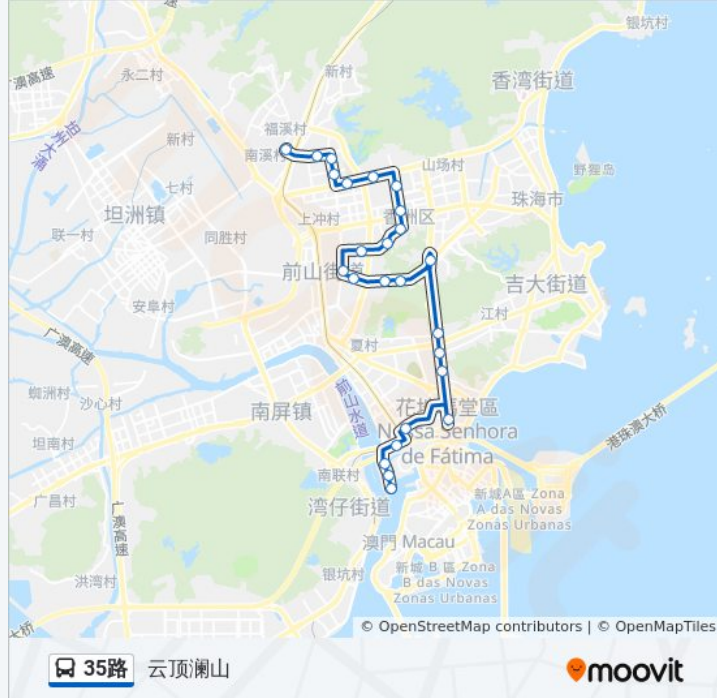

[查看时间表](#)

- 跨境工业区
- 中心路中
- 跨境工业区北
- 华发国际花园
- 华骏大酒店
- 拱北分站
- 华侨宾馆
- 北岭
- 隧道南
- 武警支队
- 卓雅花园
- 暨大北门
- 凤山工业城
- 招商花园城
- 翠花苑
- 红山修理厂
- 华翠豪庭
- 红山路南
- 行政服务中心
- 梅华中
- 珠海一中
- 特警支队

公交35路的时间表

往云顶澜山方向的时间表

星期一	06:30 - 22:22
星期二	06:30 - 22:22
星期三	06:30 - 22:22
星期四	06:30 - 22:22
星期五	06:30 - 22:22
星期六	06:30 - 22:22
星期日	06:30 - 22:22

公交35路的信息

方向: 云顶澜山

站点数量: 25

行车时间: 41 分

途经站点:

诚丰怡园

公安村

云顶澜山

方向: 跨境工业区

28 站

[查看时间表](#)

云顶澜山

公安村

诚丰怡园

特警支队

珠海一中

公交35路的信息

方向: 跨境工业区

站点数量: 28

行车时间: 44 分

途经站点:

华侨宾馆

拱北

国寿大厦