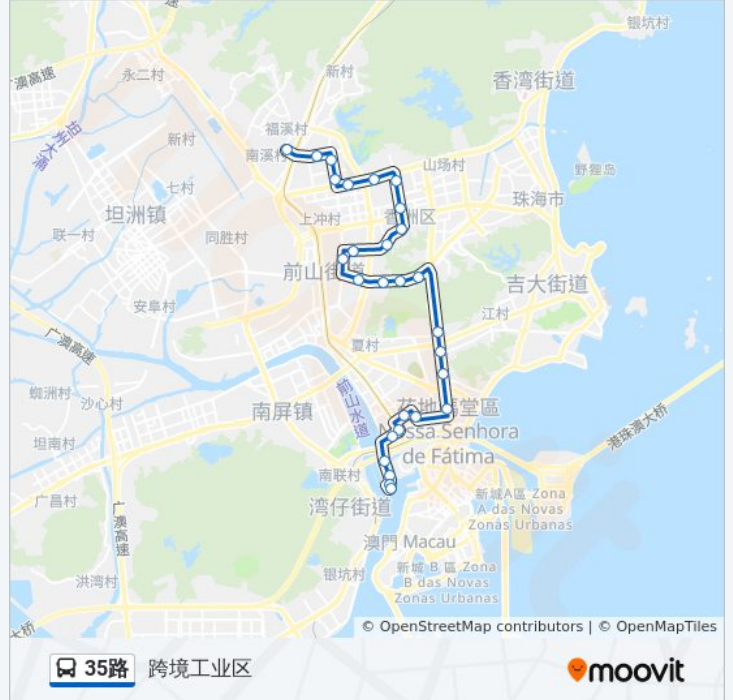

公交35路的信息

方向: 跨境工业区

站点数量: 28

行车时间: 44 分

途经站点:

华侨宾馆

拱北

国寿大厦

粤华西

港昌南

侨光西

跨境工业区北

中心路中

跨境二路

跨境工业区

你可以在moovitapp.com下载公交35路的PDF时间表和线路图。使用[Moovit应用程序](#)查询珠海的实时公交、列车时刻表以及公共交通出行指南。