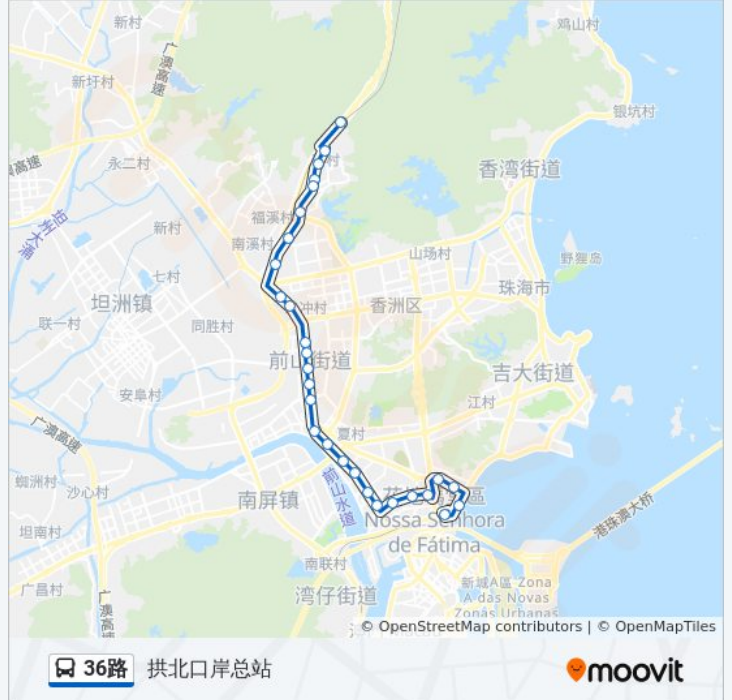

往拱北口岸总站方向的时间表

星期一	06:15 - 21:25
星期二	06:15 - 21:25
星期三	06:15 - 21:25
星期四	06:15 - 21:25
星期五	06:15 - 21:25
星期六	06:15 - 21:25
星期日	06:15 - 21:25

公交36路的信息

方向: 拱北口岸总站

站点数量: 28

行车时间: 42 分

途经站点:

第二人民医院

### 方向: 普陀寺

30 站

[查看时间表](#)

拱北口岸总站

水湾路南

粤海东

银都

新市花园