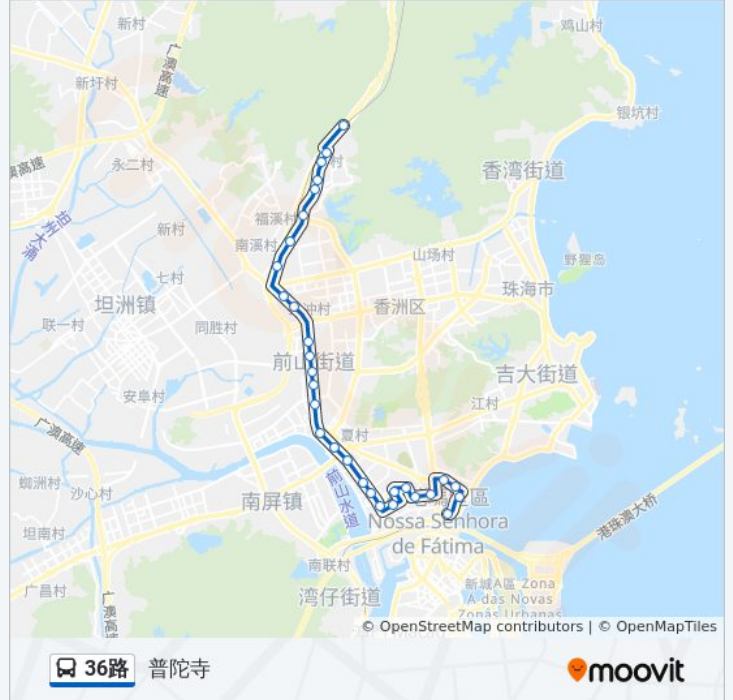

### 公交36路的信息

方向: 普陀寺

站点数量: 30

行车时间: 43 分

途经站点:

翠微  
明珠北  
城轨明珠站  
公交花园  
长沙  
梅溪牌坊  
农科奇观  
东坑新村  
东坑公园  
东坑市场  
东坑  
普陀寺

你可以在moovitapp.com下载公交36路的PDF时间表和线路图。使用[Moovit应用程序](#)查询珠海的实时公交、列车时刻表以及公共交通出行指南。

[关于Moovit](#) · [MaaS解决方案](#) · [城市列表](#) · [Moovit社区](#)

© 2023 Moovit - 版权所有

查看实时到站时间