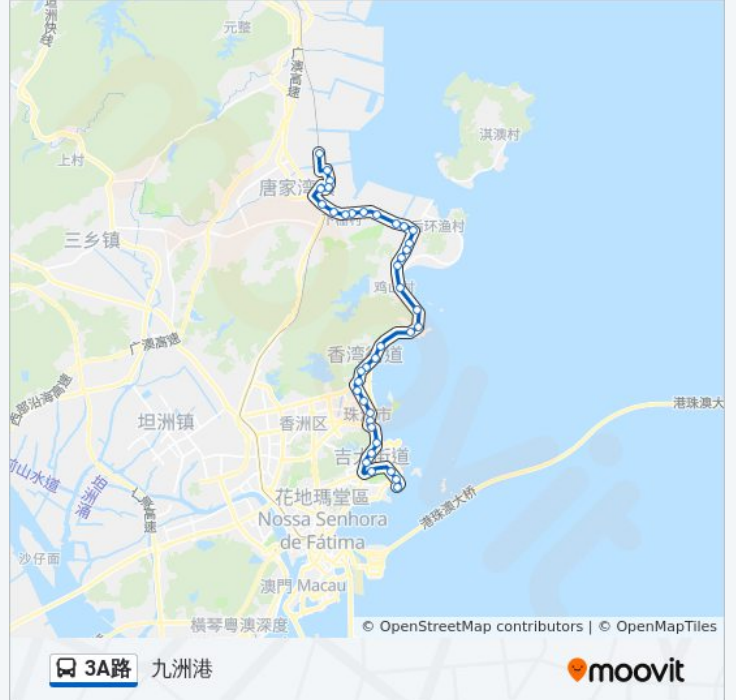

## 公交3A路的信息

方向: 九洲港

站点数量: 39

行车时间: 65分

途经站点:

美丽湾  
 契爷岭  
 水拥坑  
 中大五院  
 华子石东  
 凤凰北  
 邮政大厦  
 百货公司  
 湾仔沙  
 公积金中心  
 海滨公园  
 九洲城  
 吉大  
 交行大厦  
 珠海电台  
 洲仔  
 九洲港

**方向: 城轨珠海北站**

39 站  
[查看时间表](#)

九洲港  
 石花东  
 珠海电台  
 交行大厦  
 吉大  
 九洲城  
 海滨公园  
 公积金中心  
 湾仔沙  
 百货公司  
 邮政大厦  
 凤凰北

**公交3A路的时间表**

往城轨珠海北站方向的时间表

星期一	06:15 - 22:15
星期二	06:15 - 22:15
星期三	06:15 - 22:15
星期四	06:15 - 22:15
星期五	06:15 - 22:15
星期六	06:15 - 22:15
星期日	06:15 - 22:15

**公交3A路的信息**

方向: 城轨珠海北站  
 站点数量: 39  
 行车时间: 66 分  
 途经站点:

华子石东

中大五院

水拥坑

契爷岭

美丽湾

银星花园