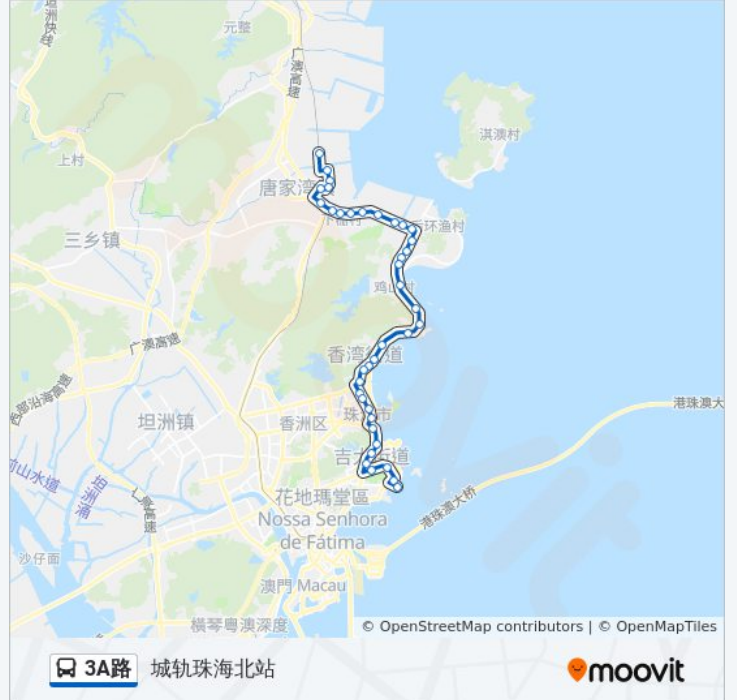

**公交3A路的信息**

方向: 城轨珠海北站  
 站点数量: 39  
 行车时间: 66 分  
 途经站点:

华子石东

中大五院

水拥坑

契爷岭

美丽湾

银星花园

渔村

海怡湾畔

珍珠乐园

南方软件园

白沙

国际赛车场

宝莱特科技

官塘

长园电力

创新三路南

赛迪生

海岸生活区

城轨珠海北站

你可以在moovitapp.com下载公交3A路的PDF时间表和线路图。使用[Moovit应用程序](#)查询珠海的实时公交、列车时刻表以及公共交通出行指南。

[关于Moovit](#) · [MaaS解决方案](#) · [城市列表](#) · [Moovit社区](#)

© 2023 Moovit - 版权所有

查看实时到站时间