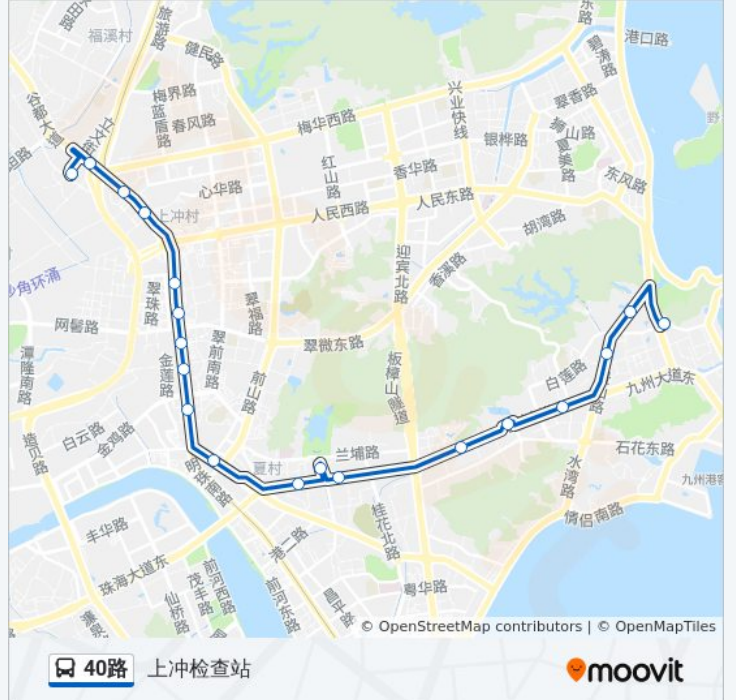

公交40((上冲检查站))共有2条行车路线。工作日的服务时间为：

(1) 上冲检查站: 06:15 - 23:30(2) 吉大总站: 06:15 - 22:45

使用Moovit找到公交40路离你最近的站点，以及公交40路下车班的到站时间。

方向: 上冲检查站

19 站

[查看时间表](#)

- 吉大总站
- 九洲城
- 吉大
- 中电大厦
- 白莲洞公园
- 竹苑
- 兰埔
- 圆明新园
- 白石
- 千鹤广场
- 明珠商业广场
- 明珠中
- 翠景工业区
- 翠微
- 明珠北
- 城轨明珠站
- 公交花园
- 长沙圩
- 上冲检查站

公交40路的时间表

往上冲检查站方向的时间表

星期一	06:15 - 23:30
星期二	06:15 - 23:30
星期三	06:15 - 23:30
星期四	06:15 - 23:30
星期五	06:15 - 23:30
星期六	06:15 - 23:30
星期日	06:15 - 23:30

公交40路的信息

方向: 上冲检查站

站点数量: 19

行车时间: 27 分

途经站点:

方向: 吉大总站

21 站

[查看时间表](#)

上冲检查站

长沙圩

公交花园

城轨明珠站

明珠北

公交40路的信息

方向: 吉大总站

站点数量: 21

行车时间: 29 分

途经站点:

吉大

九州城

吉大总站