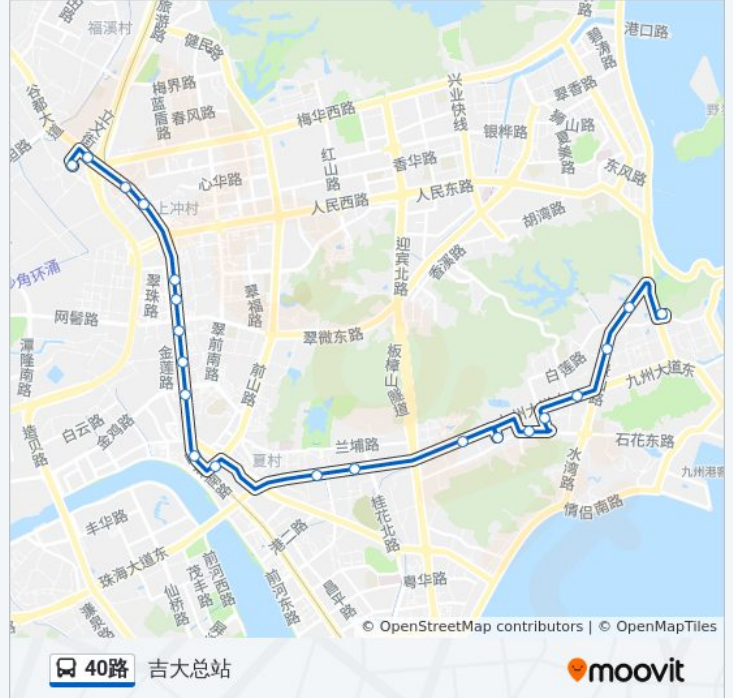

公交40路的信息

方向: 吉大总站

站点数量: 21

行车时间: 29 分

途经站点:

吉大

九州城

吉大总站