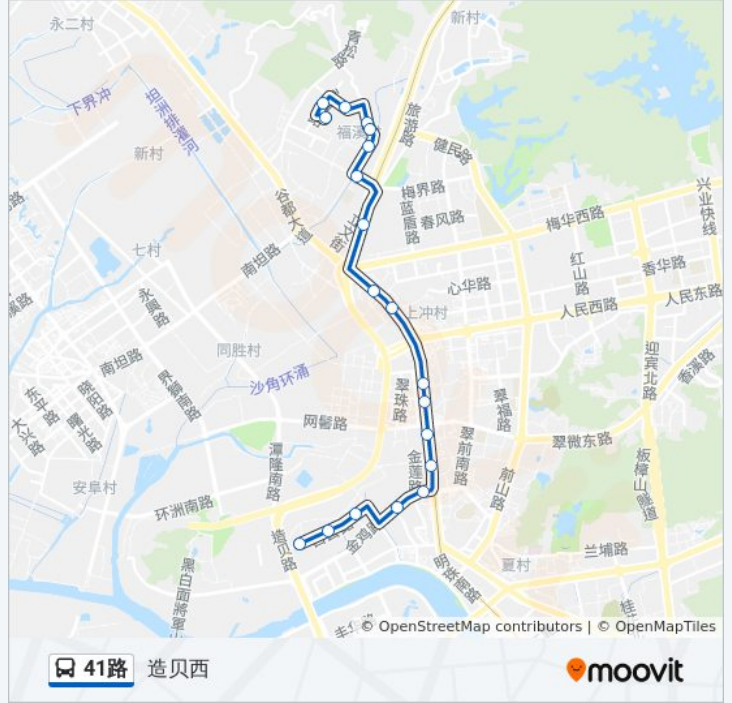

### 公交41路的时间表

往造贝西方向的时间表

|     |               |
|-----|---------------|
| 星期一 | 06:30 - 21:26 |
| 星期二 | 06:30 - 21:26 |
| 星期三 | 06:30 - 21:26 |
| 星期四 | 06:30 - 21:26 |
| 星期五 | 06:30 - 21:26 |
| 星期六 | 06:30 - 21:26 |
| 星期日 | 06:30 - 21:26 |

### 公交41路的信息

方向: 造贝西

站点数量: 19

行车时间: 23 分

途经站点:

你可以在moovitapp.com下载公交41路的PDF时间表和线路图。使用[Moovit应用程序](#)查询珠海的实时公交、列车时刻表以及公共交通出行指南。

[关于Moovit](#) · [MaaS解决方案](#) · [城市列表](#) · [Moovit社区](#)

© 2023 Moovit - 版权所有