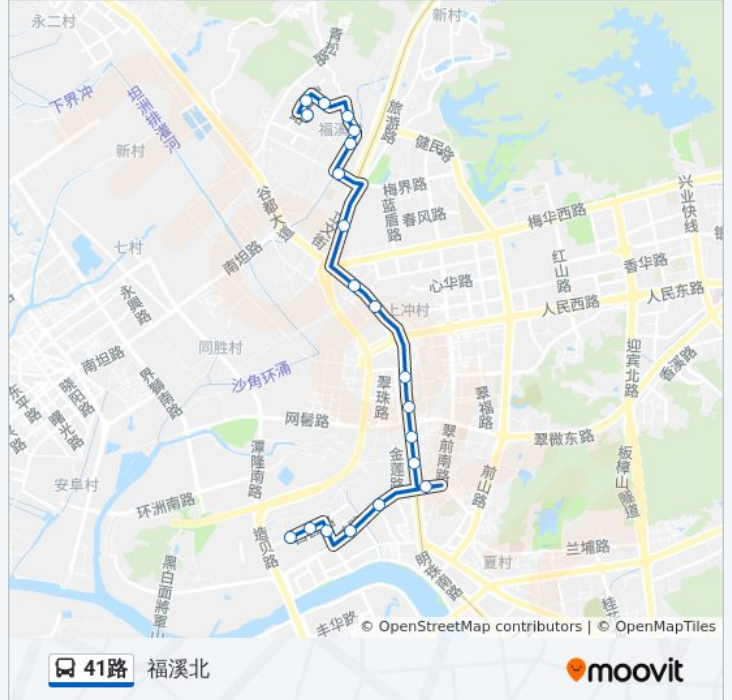

造贝西  
明珠学校  
造裕路  
造贝  
人力资源中心  
前山邮局  
明珠中  
翠景工业区  
翠微  
明珠北  
城轨明珠站  
公交花园  
长沙  
云顶澜山  
福溪  
园艺研究所  
福溪工业区  
福永路东  
永田路中  
福溪北

### 公交41路的时间表

往福溪北方向的时间表

|     |               |
|-----|---------------|
| 星期一 | 06:30 - 21:10 |
| 星期二 | 06:30 - 21:10 |
| 星期三 | 06:30 - 21:10 |
| 星期四 | 06:30 - 21:10 |
| 星期五 | 06:30 - 21:10 |
| 星期六 | 06:30 - 21:10 |
| 星期日 | 06:30 - 21:10 |

### 公交41路的信息

方向: 福溪北

站点数量: 20

行车时间: 24 分

途经站点:

方向: 造贝西

19 站

[查看时间表](#)