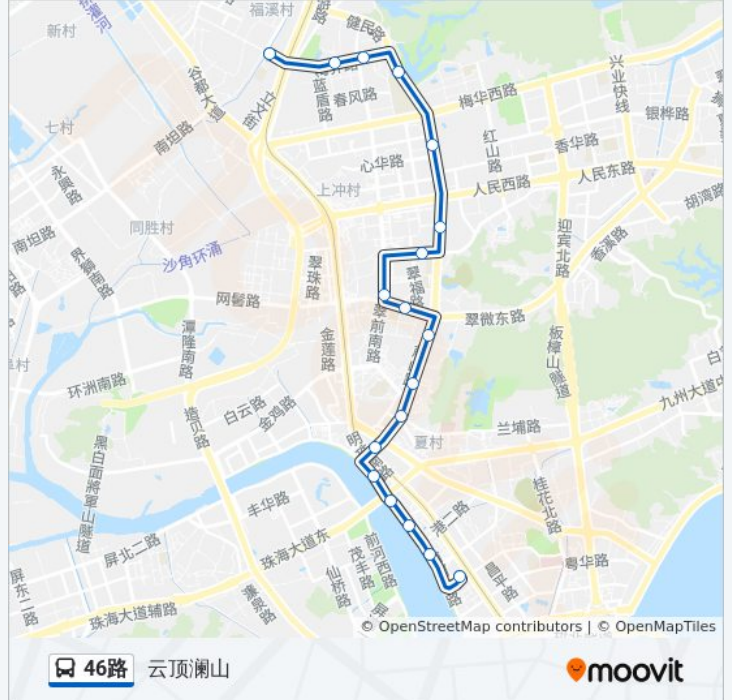

🗺️ 46路

云顶澜山

以网页模式查看

公交46((云顶澜山))共有2条行车路线。工作日的服务时间为：

(1) 云顶澜山: 06:20 - 21:05(2) 南湾总站: 06:35 - 21:35

使用Moovit找到公交46路离你最近的站点，以及公交46路下车班的到站时间。

方向: 云顶澜山

18站

[查看时间表](#)

夏湾
权晖花园
前河东路中
十一中
前山站西
明珠山庄
前山
世邦广场
暨南大学
凤山工业城
招商花园城
翠花苑
三台石北
体育中心西
一中东门
梅界东
公安村
云顶澜山

公交46路的时间表

往云顶澜山方向的时间表

星期一	06:20 - 21:05
星期二	06:20 - 21:05
星期三	06:20 - 21:05
星期四	06:20 - 21:05
星期五	06:20 - 21:05
星期六	06:20 - 21:05
星期日	06:20 - 21:05

公交46路的信息

方向: 云顶澜山

站点数量: 18

行车时间: 27分

途经站点:

方向: 南湾总站

20 站

[查看时间表](#)

公交46路的信息

方向: 南湾总站

站点数量: 20

行车时间: 31 分

途经站点: