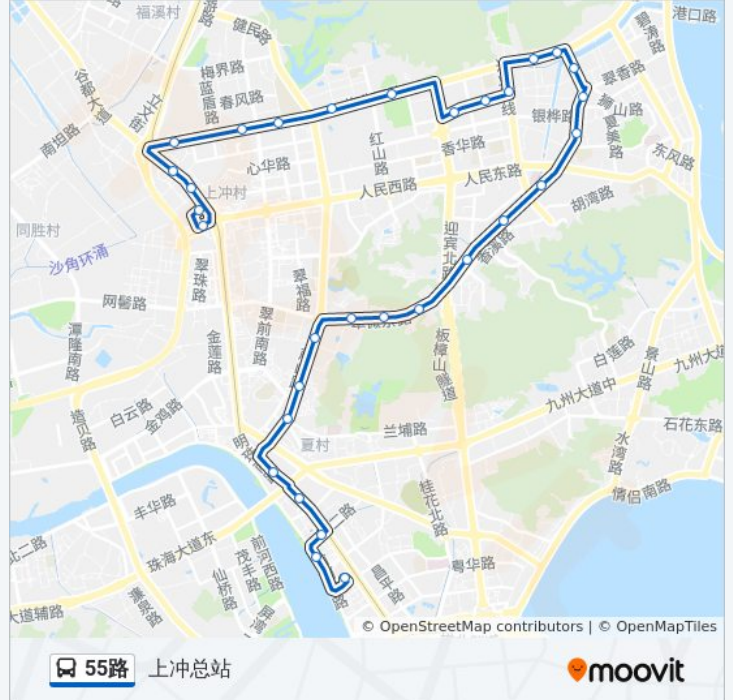

[查看时间表](#)

夏湾  
权晖花园  
港二路  
海荣新村  
城轨前山站  
前山  
世邦广场  
暨南大学  
暨大北门  
卓雅花园  
武警支队  
柠溪  
香宁花园  
南香里  
南坑  
香洲总站  
紫荆园  
党校  
大镜山  
城市广场  
山场路中  
电视台北门

公交55路的时间表

往上冲总站方向的时间表

星期一	06:20 - 22:40
星期二	06:20 - 22:40
星期三	06:20 - 22:40
星期四	06:20 - 22:40
星期五	06:20 - 22:40
星期六	06:20 - 22:40
星期日	06:20 - 22:40

公交55路的信息

方向: 上冲总站

站点数量: 31

行车时间: 46 分

途经站点:

香山驿站  
梅华中  
珠海一中  
蓝盾路口  
恒雅名园  
公交花园  
城轨明珠站  
翠屏路  
上冲总站

**方向: 夏湾**

34 站  
[查看时间表](#)

上冲总站  
翠屏路  
城轨明珠站  
公交花园  
恒雅名园  
蓝盾路口  
珠海一中  
梅华中  
香山驿站  
市图书馆  
电视台北门  
山场路中  
城市广场  
大境山  
党校  
紫荆园  
香洲总站  
南坑

**公交55路的时间表**  
往夏湾方向的时间表

星期一	06:20 - 22:40
星期二	06:20 - 22:40
星期三	06:20 - 22:40
星期四	06:20 - 22:40
星期五	06:20 - 22:40
星期六	06:20 - 22:40
星期日	06:20 - 22:40

**公交55路的信息**

方向: 夏湾  
站点数量: 34  
行车时间: 45 分  
途经站点:

桃园新村

南香里

香宁花园

柠溪

武警支队

卓雅花园