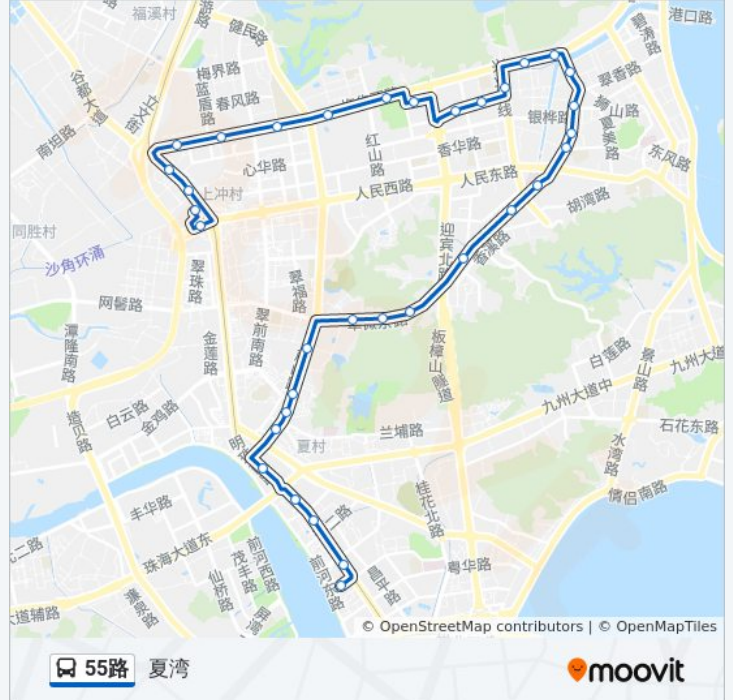

桃园新村

南香里

香宁花园

柠溪

武警支队

卓雅花园

暨大北门

暨南大学

世邦广场

瀚林苑

前山

城轨前山站

海荣新村

港昌中

拱北工商分局

夏湾

你可以在moovitapp.com下载公交55路的PDF时间表和线路图。使用[Moovit应用程序](#)查询珠海的实时公交、列车时刻表以及公共交通出行指南。

[关于Moovit](#) · [MaaS解决方案](#) · [城市列表](#) · [Moovit社区](#)

© 2023 Moovit - 版权所有

查看实时到站时间