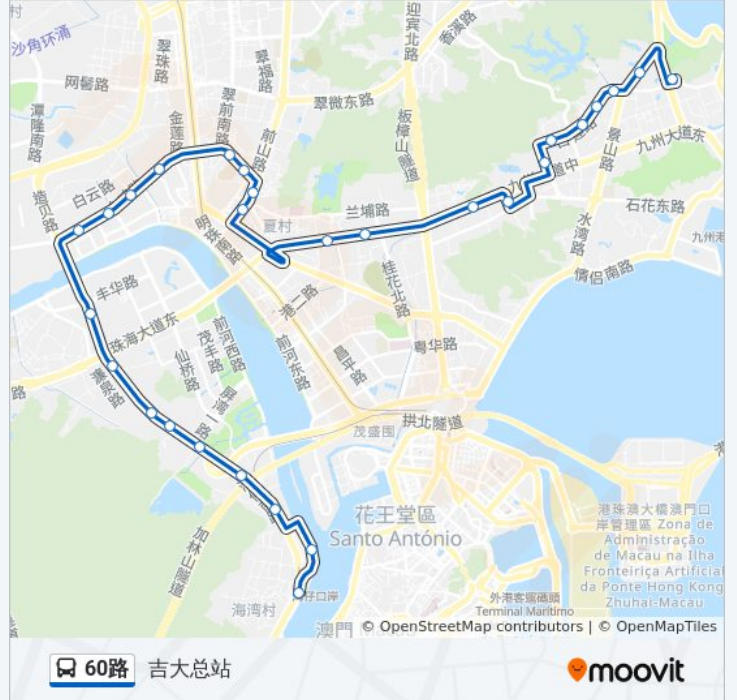

公交60(吉大总站)共有2条行车路线。工作日的服务时间为：

(1) 吉大总站: 06:10 - 22:10(2) 湾仔: 06:20 - 22:20

使用Moovit找到公交60路离你最近的站点，以及公交60路下车班的到站时间。

方向: 吉大总站

28 站

[查看时间表](#)

- 湾仔
- 鸿景花园
- 湾仔中学
- 南山
- 竹仙洞
- 威尔科技园
- 北山工业区
- 南屏
- 南屏大桥
- 中臣花园
- 福石
- 造贝
- 人力资源中心
- 中山亭
- 公交临时站
- 瀚林苑
- 前山
- 白石
- 兰埔
- 竹苑
- 白莲洞公园
- 国土资源局

公交60路的时间表

往吉大总站方向的时间表

星期一	06:10 - 22:10
星期二	06:10 - 22:10
星期三	06:10 - 22:10
星期四	06:10 - 22:10
星期五	06:10 - 22:10
星期六	06:10 - 22:10
星期日	06:10 - 22:10

公交60路的信息

方向: 吉大总站

站点数量: 28

行车时间: 41 分

途经站点:

白莲新村
四中
高级技校
通信大厦
九洲城
吉大总站

方向: 湾仔

30 站
[查看时间表](#)

- 吉大总站
- 九洲城
- 通信大厦
- 高级技校
- 四中
- 白莲新村
- 国土资源局
- 白莲洞公园
- 竹苑
- 兰埔
- 圆明新园
- 白石
- 前山
- 瀚林苑
- 中山亭
- 人力资源中心
- 造贝
- 福石

公交60路的时间表

往湾仔方向的时间表

星期一	06:20 - 22:20
星期二	06:20 - 22:20
星期三	06:20 - 22:20
星期四	06:20 - 22:20
星期五	06:20 - 22:20
星期六	06:20 - 22:20
星期日	06:20 - 22:20

公交60路的信息

方向: 湾仔
 站点数量: 30
 行车时间: 44 分
 途经站点:

中臣花园

南屏大桥

南屏

北山工业区

威尔科技园

竹仙洞