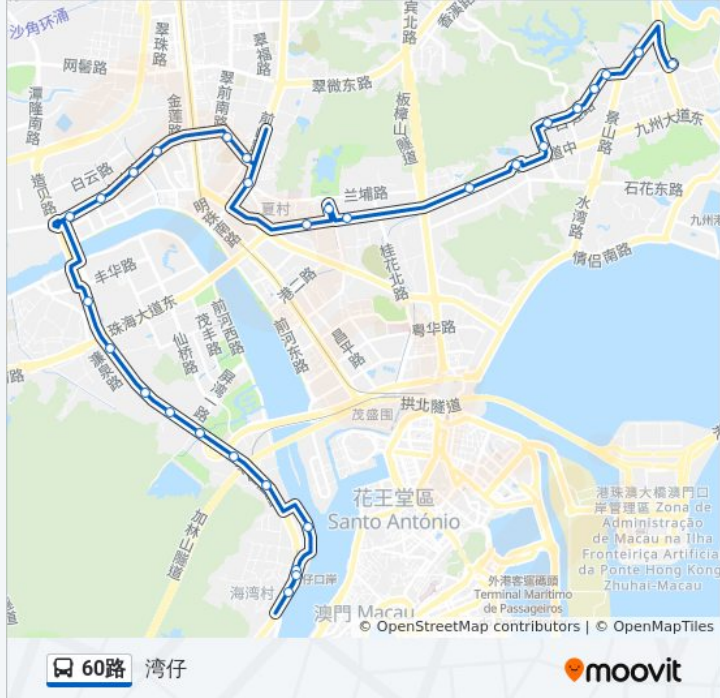

公交60路的信息

方向: 湾仔
 站点数量: 30
 行车时间: 44 分
 途经站点:

中臣花园

南屏大桥

南屏

北山工业区

威尔科技园

竹仙洞

南山

湾仔中学

鸿景花园(临时站)

湾仔口岸(临时站)

湾仔旅游码头

湾仔

你可以在moovitapp.com下载公交60路的PDF时间表和线路图。使用[Moovit 应用程序](#)查询珠海的实时公交、列车时刻表以及公共交通出行指南。

[关于Moovit](#) · [MaaS解决方案](#) · [城市列表](#) · [Moovit社区](#)

© 2023 Moovit - 版权所有

查看实时到站时间