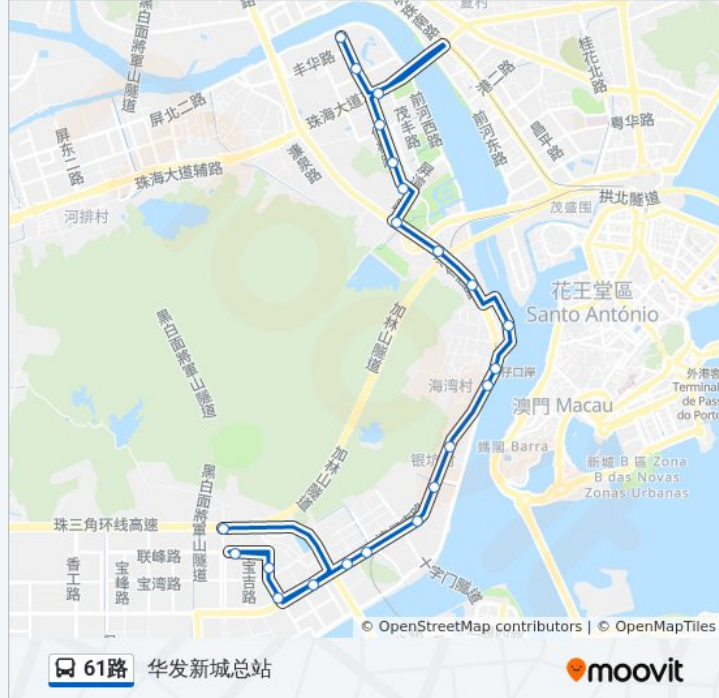

📍 61路

保税区北门

以网页模式查看

公交61((保税区北门))共有2条行车路线。工作日的服务时间为：

(1) 保税区北门: 06:20 - 19:52(2) 华发新城总站: 07:05 - 20:37

使用Moovit找到公交61路离你最近的站点，以及公交61路下车班的到站时间。

方向: 保税区北门

24站

### 公交61路的时间表

往华发新城总站方向的时间表

星期一	07:05 - 20:37
星期二	07:05 - 20:37
星期三	07:05 - 20:37
星期四	07:05 - 20:37
星期五	07:05 - 20:37
星期六	07:05 - 20:37
星期日	07:05 - 20:37

### 公交61路的信息

方向: 华发新城总站

站点数量: 22

行车时间: 35 分

途经站点:

东桥工业区

华发新城

奥特美会所

华发新城总站

你可以在moovitapp.com下载公交61路的PDF时间表和线路图。使用[Moovit应用程序](#)查询珠海的实时公交、列车时刻表以及公共交通出行指南。

[关于Moovit](#) · [MaaS解决方案](#) · [城市列表](#) · [Moovit社区](#)

© 2023 Moovit - 版权所有

查看实时到站时间