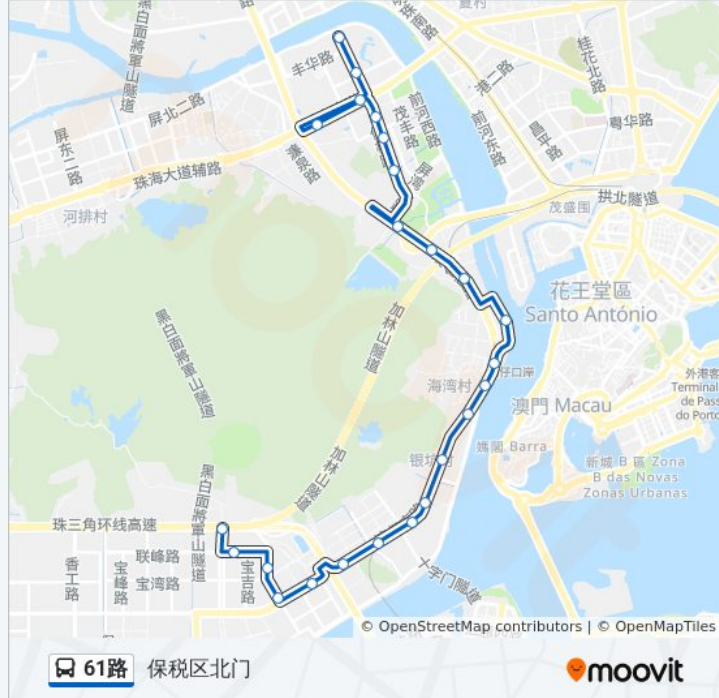

北大希望之星

国际会展中心

南湾南路南

珠海保税区

国贸展示中心

天科路中

天科路北

公交61路的时间表

往保税区北门方向的时间表

星期一	06:20 - 19:52
星期二	06:20 - 19:52
星期三	06:20 - 19:52
星期四	06:20 - 19:52
星期五	06:20 - 19:52
星期六	06:20 - 19:52
星期日	06:20 - 19:52

公交61路的信息

方向: 保税区北门

站点数量: 24

行车时间: 38 分

途经站点:

光联科学园

保税区北门

方向: 华发新城总站

22 站

[查看时间表](#)

保税区北门

光联科学园

天科路北

天科路中