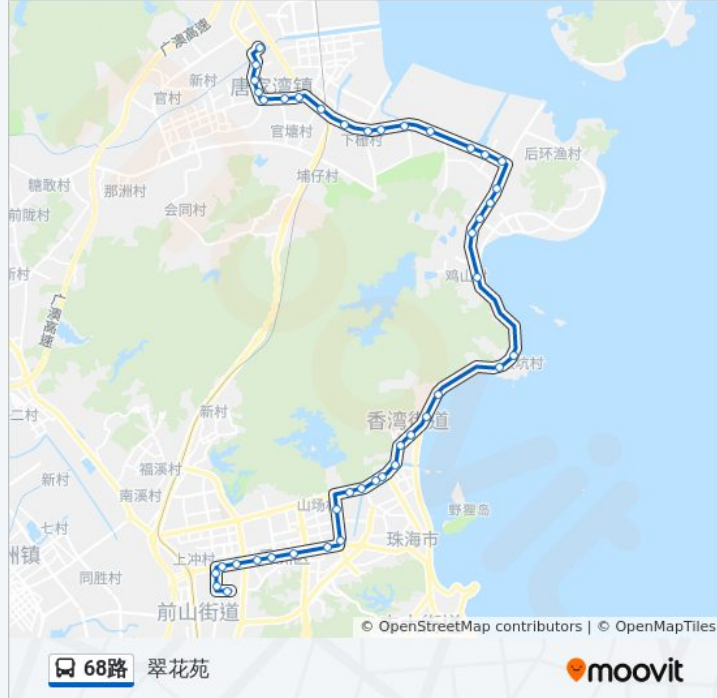

美丽湾

契爷岭

水拥坑

中大五院

华子石东

华子石西

梅华东

党校

大镜山

城市广场

兴业中

新村

南村

香洲区府

红山

安居园

新香洲万家

恒隆学校

健华医院

翠花苑

方向: 金鼎总站

43 站

[查看时间表](#)

翠花苑