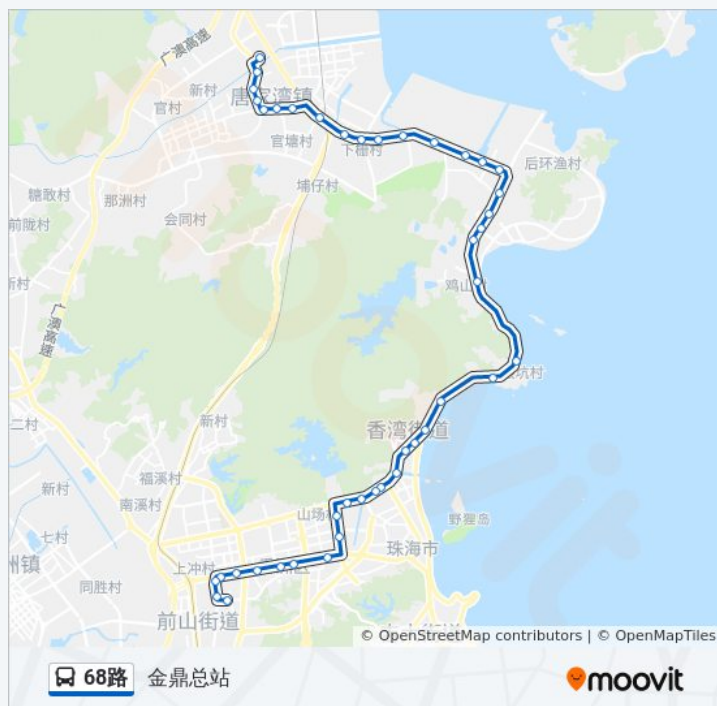

新香洲万家

恒隆学校

健华医院

翠花苑

方向: 金鼎总站

43 站

[查看时间表](#)

翠花苑

健华医院

恒隆学校

新香洲万家

安居园

红山

香洲区府

南村

公交68路的时间表

往金鼎总站方向的时间表

星期一	06:25 - 21:25
星期二	06:25 - 21:25
星期三	06:25 - 21:25
星期四	06:25 - 21:25
星期五	06:25 - 21:25
星期六	06:25 - 21:25
星期日	06:25 - 21:25

公交68路的信息

方向: 金鼎总站
站点数量: 43
行车时间: 65 分
途经站点:

- 新村
- 兴业中
- 城市广场
- 大境山
- 党校
- 梅华东
- 华子石西
- 华子石东
- 中大五院
- 水拥坑
- 契爷岭
- 美丽湾
- 银星花园
- 银坑
- 鸡山
- 中山大学
- 白埔路口
- 唐家
- 唐家市场
- 裕华公司
- 渔村
- 海怡湾畔
- 珍珠乐园
- 南方软件园
- 白沙
- 国际赛车场
- 宝莱特科技
- 官塘
- 下栅
- 金鼎市场
- 金鼎医院
- 金鼎
- 上栅