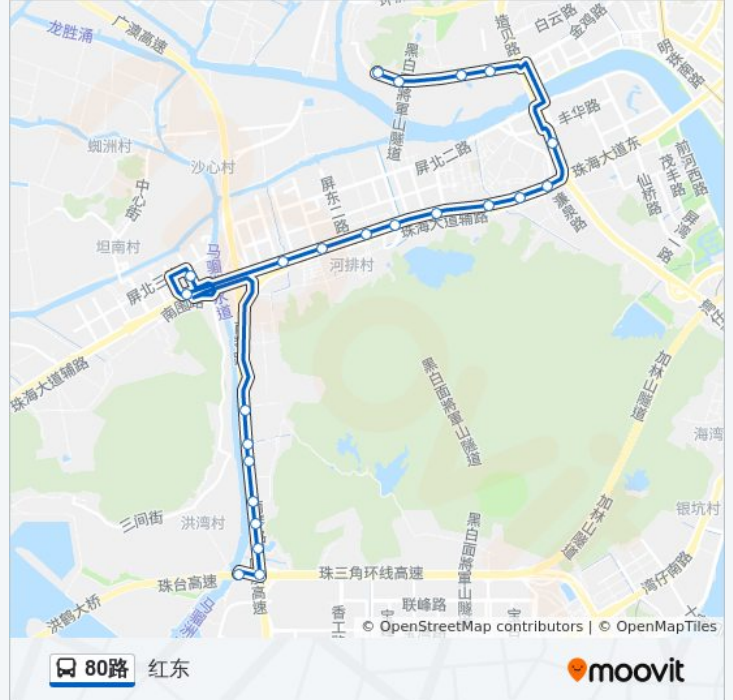

成益新村

洪湾派出所

红生

洪湾路口

红东

你可以在moovitapp.com下载公交80路的PDF时间表和线路图。使用[Moovit应用程序](#)查询珠海的实时公交、列车时刻表以及公共交通出行指南。

[关于Moovit](#) · [MaaS解决方案](#) · [城市列表](#) · [Moovit社区](#)

© 2023 Moovit - 版权所有

查看实时到站时间