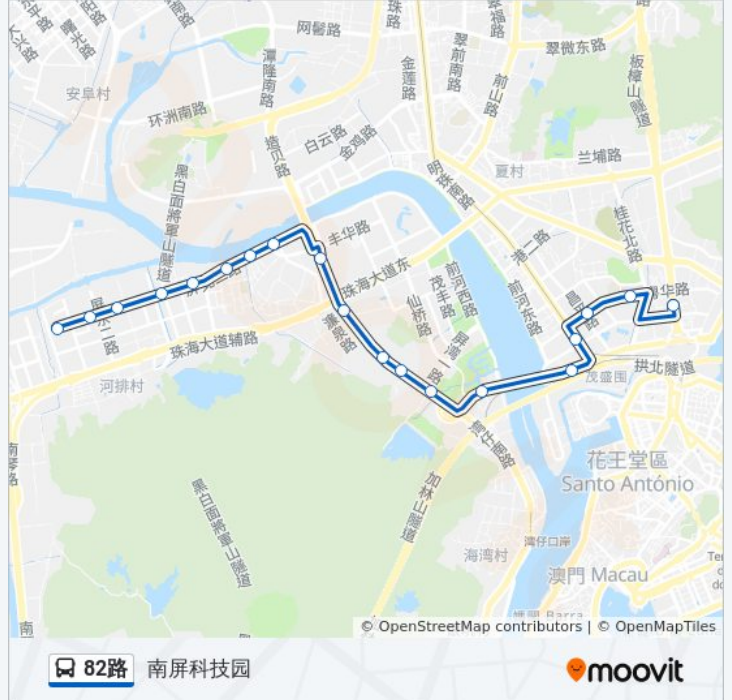

[查看时间表](#)

拱北
第二人民医院
粤华西
港昌南
华发国际花园
华发世纪城
竹仙洞
威尔科技园
北山工业区
南屏
南屏大桥
农民新村
南泰明湾
科技新村
攀云购物公园
兴业公司
屏北二路中
屏北二路西
南屏科技园

公交82路的时间表

往南屏科技园方向的时间表

星期一	06:45 - 21:21
星期二	06:45 - 21:21
星期三	06:45 - 21:21
星期四	06:45 - 21:21
星期五	06:45 - 21:21
星期六	06:45 - 21:21
星期日	06:45 - 21:21

公交82路的信息

方向: 南屏科技园

站点数量: 19

行车时间: 30 分

途经站点:

方向: 拱北万家

20 站

[查看时间表](#)

- 南屏科技园
- 屏北二路西
- 屏北二路中
- 兴业公司
- 攀云购物公园
- 科技新村
- 南泰明湾
- 农民新村
- 南屏大桥
- 南屏
- 北山工业区
- 威尔科技园
- 竹仙洞
- 华发世纪城
- 华发国际花园
- 港昌南
- 粤华西
- 第二人民医院

公交82路的时间表

往拱北万家方向的时间表

星期一	06:40 - 20:40
星期二	06:40 - 20:40
星期三	06:40 - 20:40
星期四	06:40 - 20:40
星期五	06:40 - 20:40
星期六	06:40 - 20:40
星期日	06:40 - 20:40

公交82路的信息

方向: 拱北万家

站点数量: 20

行车时间: 31 分

途经站点:

新市花园

拱北

你可以在moovitapp.com下载公交82路的PDF时间表和线路图。使用[Moovit应用程序](#)查询珠海的实时公交、列车时刻表以及公共交通出行指南。