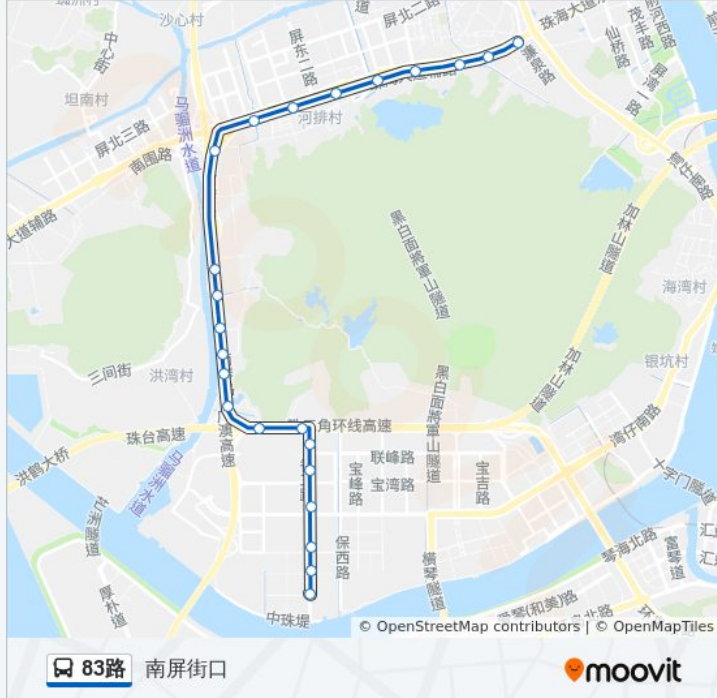

[查看时间表](#)

琛龙船厂
金地门道
香工路南
元盛电子
鉴隆玩具
香工路北
香工路口
洪湾电厂
红生
洪湾派出所
成益新村
成益
泊湾
白沙坑
双石
广生
珠光汽车公司
河排
南屏水库
公交柏宁
南屏中学
南泉路口

公交83路的时间表

往南屏街口方向的时间表

星期一	07:05 - 21:05
星期二	07:05 - 21:05
星期三	07:05 - 21:05
星期四	07:05 - 21:05
星期五	07:05 - 21:05
星期六	07:05 - 21:05
星期日	07:05 - 21:05

公交83路的信息

方向: 南屏街口

站点数量: 23

行车时间: 34 分

途经站点:

南屏街口

方向: 琛龙船厂

22 站

[查看时间表](#)

南屏街口

南泉路口

南屏中学

公交柏宁

南屏水库

河排

珠光汽车公司

站点数量: 22

行车时间: 31 分

途经站点:

元盛电子
香工路南
金地门道
琛龙船厂

你可以在moovitapp.com下载公交83路的PDF时间表和线路图。使用[Moovit应用程序](#)查询珠海的实时公交、列车时刻表以及公共交通出行指南。

[关于Moovit](#) · [MaaS解决方案](#) · [城市列表](#) · [Moovit社区](#)

© 2023 Moovit - 版权所有

查看实时到站时间