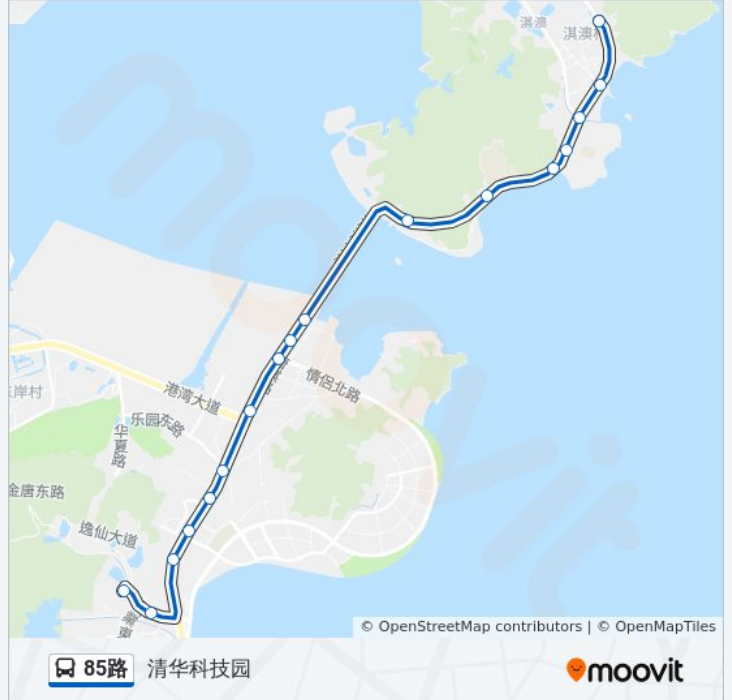

[查看时间表](#)

清华科技园
中大南门
中山大学
白埔路口
唐家
唐家市场
后环路口
唐淇路中
淇澳大桥南
淇澳大桥北
北大附校
婆湾
金苹果游乐园
沙丘遗址
淇澳
淇澳北

公交85路的时间表

往淇澳北方向的时间表

星期一	06:20 - 20:00
星期二	06:20 - 20:00
星期三	06:20 - 20:00
星期四	06:20 - 20:00
星期五	06:20 - 20:00
星期六	06:20 - 20:00
星期日	06:20 - 20:00

公交85路的信息

方向: 淇澳北

站点数量: 16

行车时间: 31 分

途经站点:

方向: 清华科技园

17 站

[查看时间表](#)

淇澳北
淇澳
沙丘遗址
金苹果游乐园
婆湾
北大附校
淇澳大桥北
淇澳大桥南
港珠澳大桥项目部
唐淇路中
后环路口
唐家市场
唐家
白埔路口
中山大学
中大南门
清华科技园

公交85路的时间表

往清华科技园方向的时间表

星期一	06:30 - 20:30
星期二	06:30 - 20:30
星期三	06:30 - 20:30
星期四	06:30 - 20:30
星期五	06:30 - 20:30
星期六	06:30 - 20:30
星期日	06:30 - 20:30

公交85路的信息

方向: 清华科技园

站点数量: 17

行车时间: 31 分

途经站点:

你可以在moovitapp.com下载公交85路的PDF时间表和线路图。使用[Moovit应用程序](#)查询珠海的实时公交、列车时刻表以及公共交通出行指南。

[关于Moovit](#) · [MaaS解决方案](#) · [城市列表](#) · [Moovit社区](#)

© 2023 Moovit - 版权所有